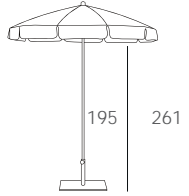

# ONS sand Ø200

With valance without airvent  
 REF.: **SPA010D2000110T**  
 Tube: ø29/32 mm  
 Ribs: 10 | Ø6mm

**ES**  
 Parasol de aluminio lacado sand. 10 varillas de fibra de vidrio 6mm. Regulable en altura. Producto de uso doméstico y público. Usar en superficies estables y planas. Cerrar en caso de fuertes vientos. Evite productos de limpieza agresivos.

**PO**  
 Guarda-sol em alumínio lacado sand. 10 varetas de fibra de vidro 6mm. Regulável em altura. Produto de uso doméstico e público. Use em superfícies estáveis e planas. Feche em caso de fortes rajadas de vento. Evite produtos de limpeza agressivos.

**EN**  
 Sand lacquered aluminium parasol. 10 fiberglass ribs 6mm. Adjustable height. Domestic and public use product. Use on stable and flat surfaces. Close in case of strong wind streaks. Avoid aggressive cleaning products.