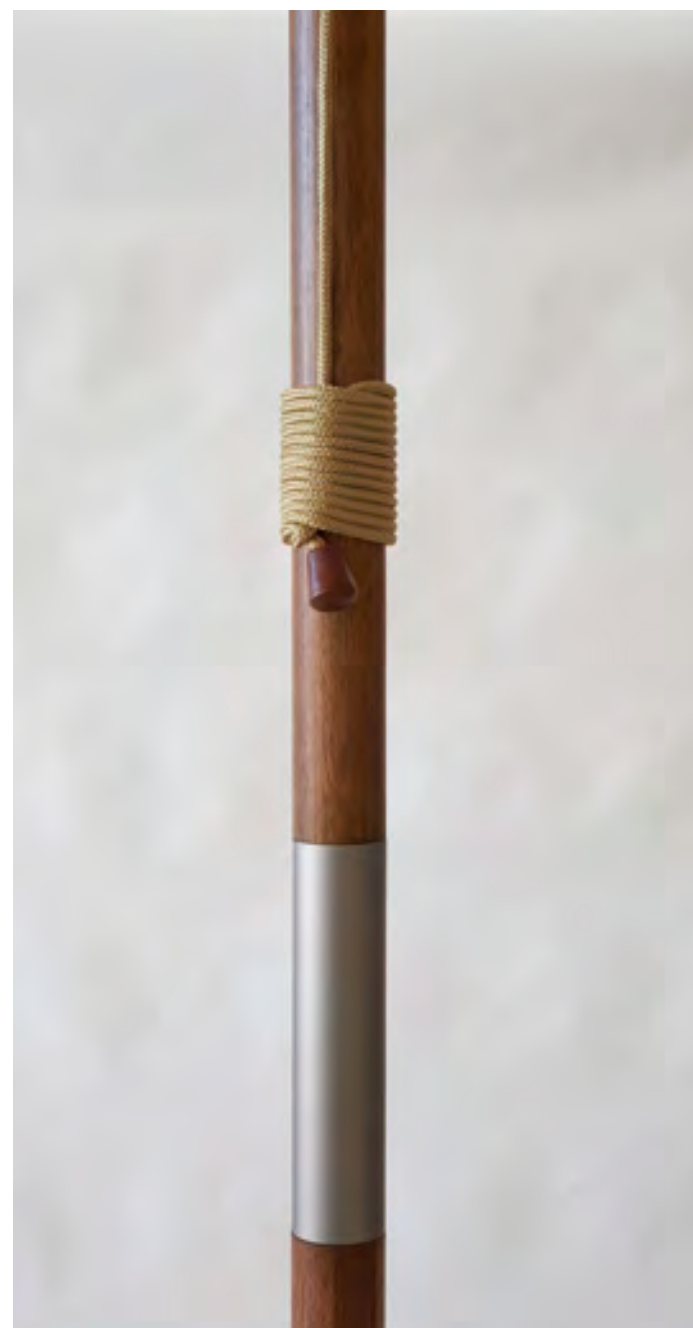

Tamaños / Tamanhos / Sizes / Tailles

Tejidos / Tecidos / Fabrics / Tissus

Olefin

Bases / Pieds (Pag. 186-187)

•CUBE •FIX •FASTCLICK •ROUND •BOND •FLAT•CANTO

Referencias / Referências / References / Références

Color frame	2x2	3x3	3
wood	SPM010C2000220P	SGM010C3000220P	SIM01003000720P

Parasol de madera de eucalipto barnizada. 8 varillas. Apertura por poleas. Sin volante y con fugavientos. Madera procedentes de fuentes sostenibles. Certificado FSC.

Guarda-sol de madeira de eucalipto envernizada. 8 varetas. Abertura por roldanas. Sem bambinela e com fugaventos. Madeira proveniente de fontes reflorestadas. Certificado FSC.

Varnished eucalyptus wood parasol. 8 ribs. Pulley opening system. Without valance and with airvent. Wood from reforested sources. FSC certified.

Parasol bois d'eucalyptus verni. 8 baleines. Ouverture par poulie. Sans volant et avec soufflet. Bois provenant de sources reboisées. Certified FSC.