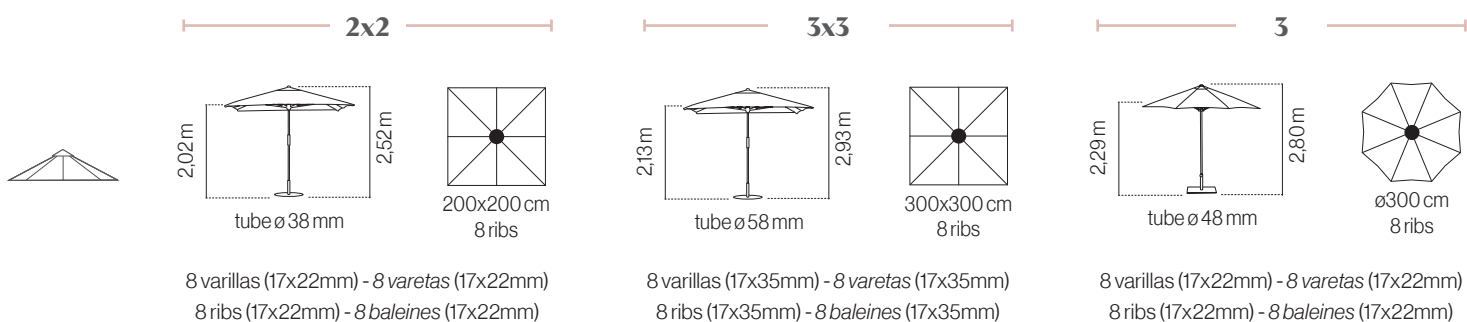

Tamaños / Tamanhos / Sizes / Tailles

Tejidos / Tecidos / Fabrics / Tissus

Olefin

Bases / Pieds (Pag. 186-187)

•CUBE •FIX •FASTCLICK •ROUND •BOND •FLAT•CANTO

Referencias / Referências / References / Références

Color frame	2x2	3x3	3
wood	SPM010C2000220P	SGM010C3000220P	SIM01003000720P

Parasol de madera de eucalipto barnizada. 8 varillas. Apertura por poleas. Sin volante y con fugavientos. Madera procedentes de fuentes sostenibles. Certificado FSC.