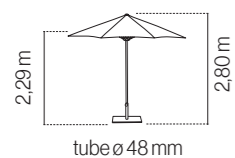

JAVA 3

SIMO1003000410P

Parasol de madera de eucalipto barnizada. 8 varillas (17x22mm). Apertura por poleas. Con o sin volante y sin fugavientos. Madera procedentes de fuentes sostenibles. Certificado FSC.

Guarda-sol de madeira de eucalipto envernizada. 8 varetas (17x22mm). Abertura por roldanas. Com ou sem bambinela e sem fugaventos. Madeira proveniente de fontes reflorestadas. Certificado FSC.

Varnished eucalyptus wood parasol. 8 ribs (17x22mm). Pulley opening system. With or without valance and without airvent. Wood from reforested sources. FSC certified.

Parasol bois d'eucalyptus verni. 8 baleines (17x22mm). Ouverture par poulie. Avec ou sans volant et sans soufflet. Bois provenant de sources reboisées. Certified FSC.

Bases - Pieds: - Pag.178-179
FAST CLICK (T.55) - OCT (T.55) - FLAT (T.55) - FLAT+ (T.55)

JAVA 3

SIMO1003000400P