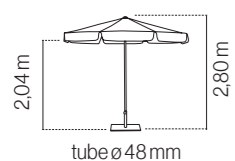

JAVA 3

SIMO1003000410P

Parasol de madera de eucalipto barnizada. 8 varillas (17x22mm). Apertura por poleas. Con o sin volante y sin fugavientos. Madera procedentes de fuentes sostenibles. Certificado FSC.

Guarda-sol de madeira de eucalipto envernizada. 8 varetas (17x22mm). Abertura por roldanas. Com ou sem bambinela e sem fugaventos. Madeira proveniente de fontes reflorestadas. Certificado FSC.

Varnished eucalyptus wood parasol. 8 ribs (17x22mm). Pulley opening system. With or without valance and without airvent. Wood from reforested sources. FSC certified.

Parasol bois d'eucalyptus verni. 8 baleines (17x22mm). Ouverture par poulie. Avec ou sans volant et sans soufflet. Bois provenant de sources reboisées. Certified FSC.

Bases - Pieds: - Pag.178-179
FAST CLICK (T.55) - OCT (T.55) - FLAT (T.55) - FLAT+ (T.55)

JAVA 3

SIMO1003000400P