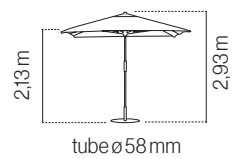

JAVA 3X3

tube ø 58 mm

300x300 cm
8 ribs

112010 white

103010 sand

101010 taupe

110010 anthracite

109010 moka

Guarda-sol de madeira de eucalipto envernizada. 8 varetas (17x35mm). Abertura por roldanas. Com ou sem bambinela e com fugavientos. Madeira proveniente de fontes reflorestadas. Certificado FSC.

Varnished eucalyptus wood parasol. 8 ribs (17x35mm). Pulley opening system. With or without valance and with airvent. Wood from reforested sources. FSC certified.