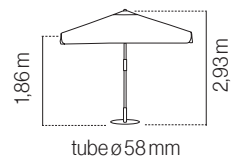

JAVA 3X3

tube ø 58 mm

300x300 cm
8 ribs

112010 white

103010 sand

101010 taupe

110010 anthracite

109010 moka