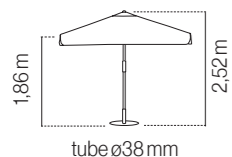

JAVA 2X2

NEW

NEW

SPMO10C2000040P

Parasol de madera de eucalipto barnizada. 8 varillas (17x22mm). Apertura por poleas. Con o sin volante y con fugavientos. Madera procedentes de fuentes sostenibles. Certificado FSC.

Guarda-sol de madeira de eucalipto envernizada. 8 varetas (17x22mm). Abertura por roldanas. Com ou sem bambinela e com fugaventos. Madeira proveniente de fontes reforestadas.

Varnished eucalyptus wood parasol. 8 ribs (17x22mm). Pulley opening system. With or without valance and with airvent. Wood from reforested sources. FSC certified.

Parasol bois d'eucalyptus verni. 8 baleines (17x22mm). Ouverture par poulie. Avec ou sans volant et avec soufflet. Bois provenant de sources reboisées. Certified FSC.

Bases - Pieds: - Pag. 178-179
FAST CLICK (T.55) - FLAT (T.45)

The mark of responsible forestry

JAVA 2X2

NEW

NEW

SPMO10C2000020P