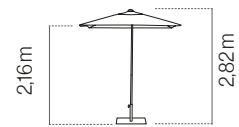

#### INFORMACION - INFORMAÇÃO INFORMATION

**350x350/8**

350x350 cm - T. 50 mm ø

TEJIDO - TECIDO - FABRIC - TISSU  
PAG. 111

**OLEFIN - 190g**  
SOLUTION DYED  
COLOUR FASTNESS: 7-8/8  
100% RECYCLABLE

**POLYESTER-WATER REPELLENT**  
300g

#### MEDIDAS - MEASUREMENTS - MESURES

**350x350/8-4**

**350x350/8-2**

BASES - PIEDS PAG. 112-113

4A3	4D3	7	10	18	14
-----	-----	---	----	----	----

T.57

frame	antracita - anthracite
frame	blanco - branco - white - blanc

## FORMENTERA - 300x300/8-2

Aluminio. 8 varillas 30x20 mm. Apertura por poleas.  
 Alumínio. 8 varetas 30x20 mm. Abertura por roldanas.  
 Aluminium. 8 30x20 mm ribs. Pulley opening system.  
 Aluminium. 8 baleines 30x20 mm. Ouverture par poulie.