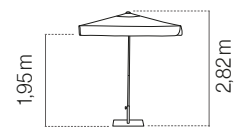

#### INFORMACION - INFORMAÇÃO INFORMATION

**350x350/8**

350x350 cm - T. 50 mm ø

TEJIDO - TECIDO - FABRIC - TISSU  
PAG. 111

**OLEFIN - 190g**  
SOLUTION DYED  
COLOUR FASTNESS: 7-8/8  
100% RECYCLABLE

**POLYESTER-WATER REPELLENT**  
300g

#### MEDIDAS - MEASUREMENTS - MESURES

**350x350/8-4**

**350x350/8-2**

BASES - PIEDS PAG. 112-113

4A3	4D3	7	10	18	14
-----	-----	---	----	----	----

T.57

frame	antracita - anthracite
frame	blanco - branco - white - blanc

## FORMENTERA - 300x300/8-2

Aluminio. 8 varillas 30x20 mm. Apertura por poleas.  
 Alumínio. 8 varetas 30x20 mm. Abertura por roldanas.  
 Aluminium. 8 30x20 mm ribs. Pulley opening system.  
 Aluminium. 8 baleines 30x20 mm. Ouverture par poulie.