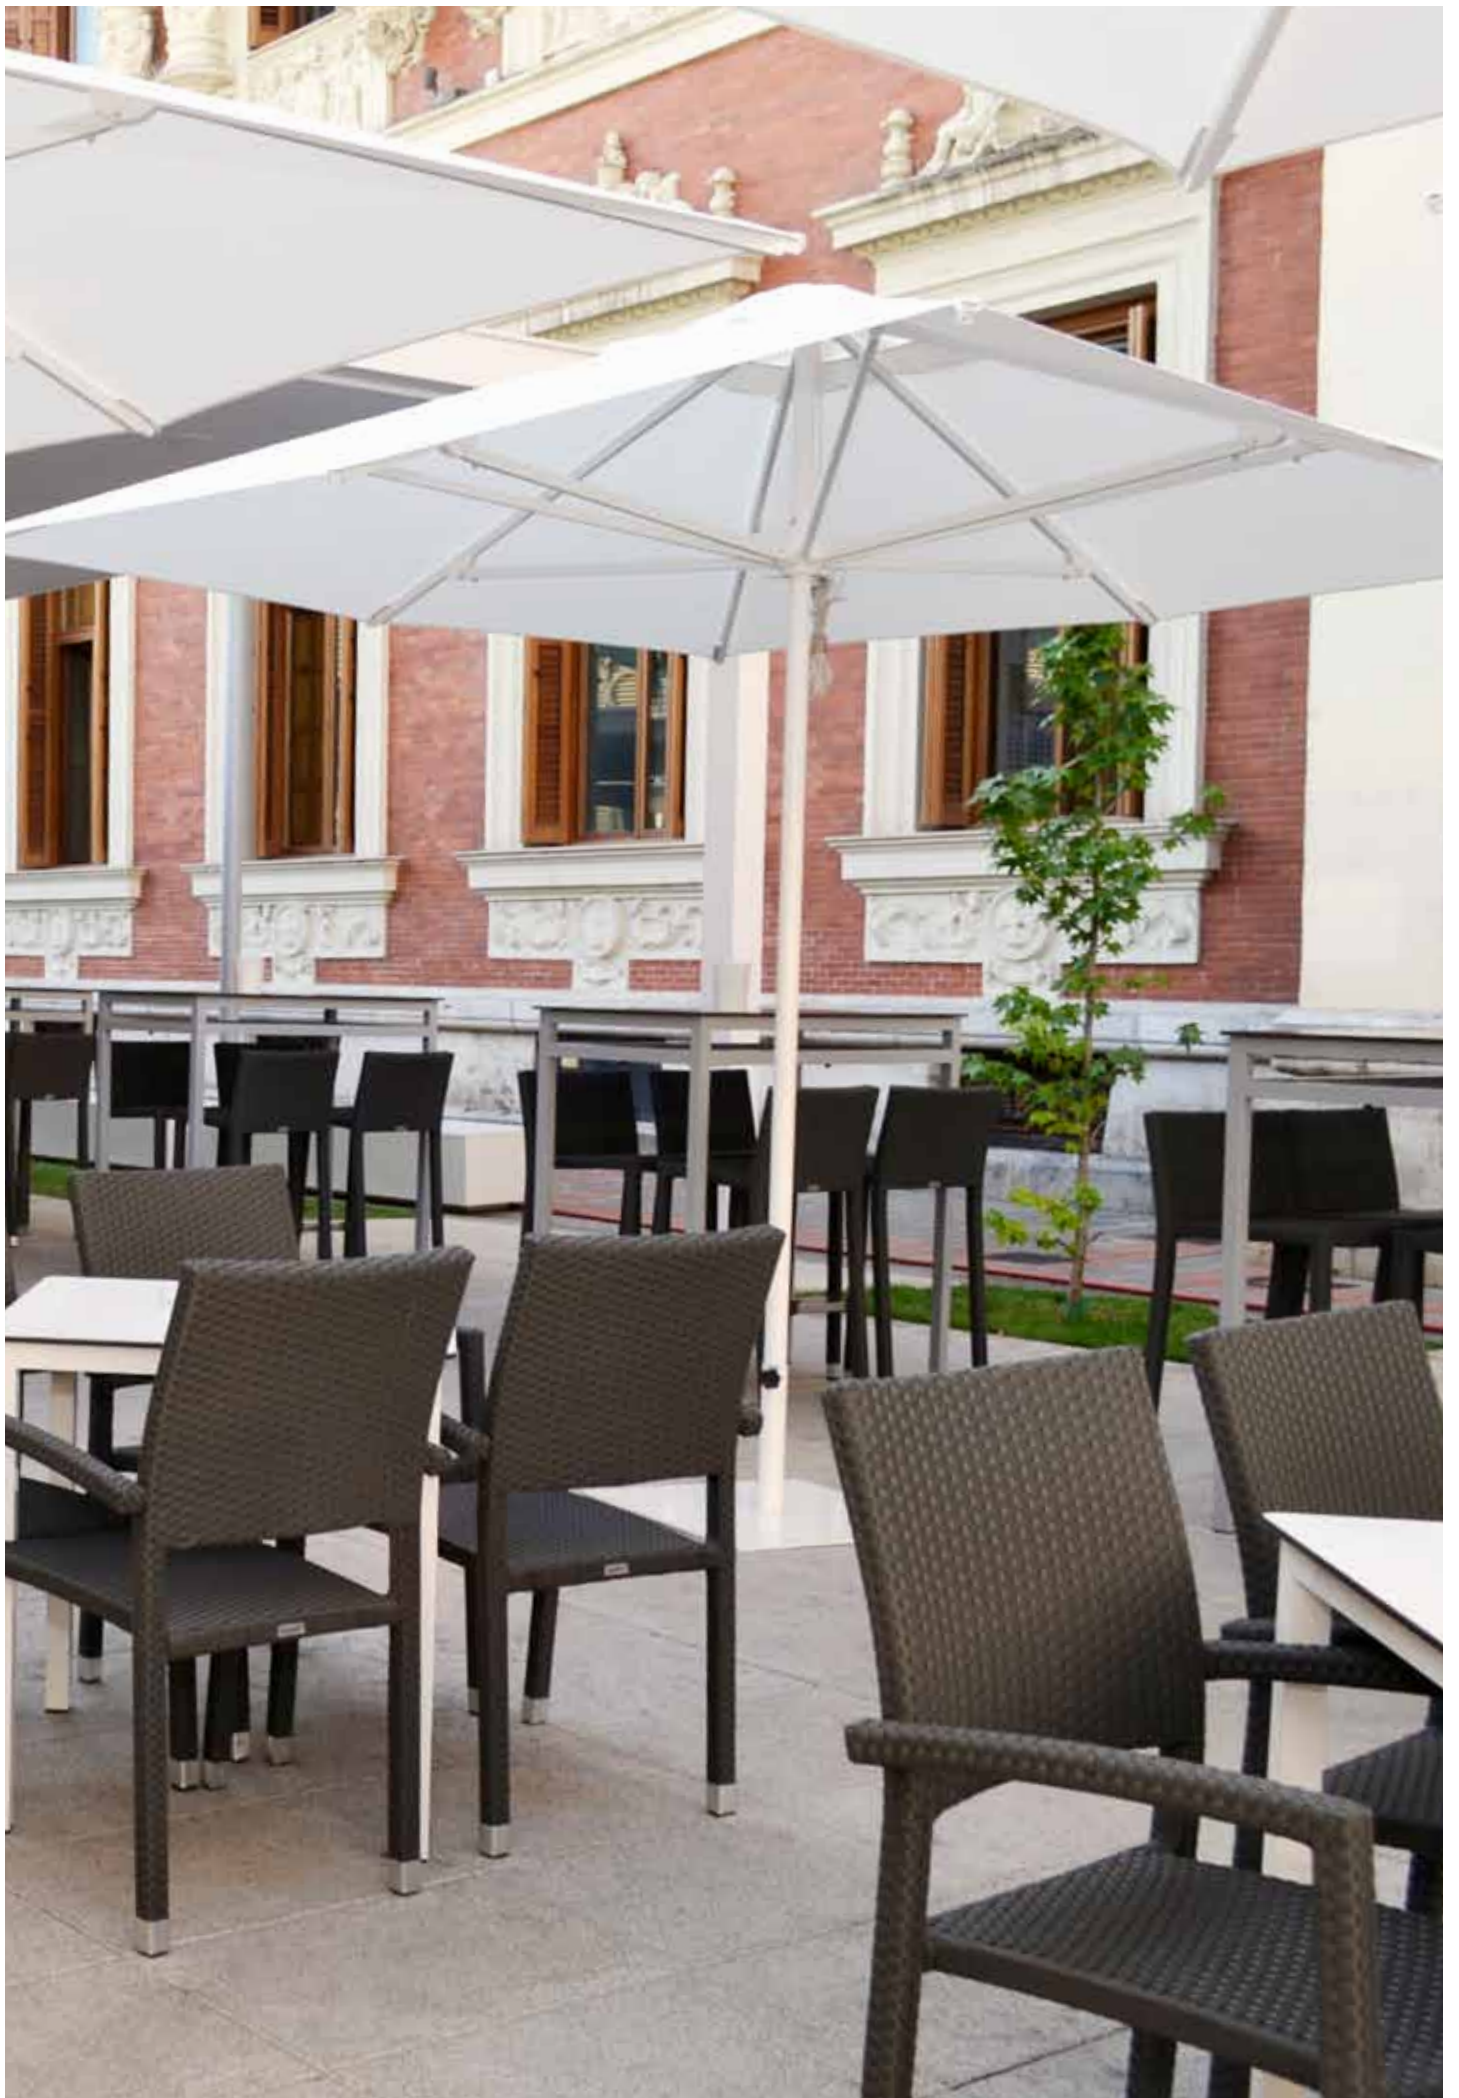

### MEDIDAS - MEASUREMENTS - MESURES

**300x300/8-4**

**300x300/8-2**

BASES - PIEDS PAG. 112-113

T.57

FORMENTERA ANTHRACITE 3,5X3,5

SGAO10C3500340P 112010 white	SGAO10C3500340P 102010 black	SGAO10C3500340P 101010 taupe	SGAO10C3500340P 110010 anthracite	SGAO10C3500340P 109010 moka	SGAO10C3500340P 108010 burgundy
SGAO10C3500340P 111010 red	SGAO10C3500340P 104010 yellow	SGAO10C3500340P 107010 cream	SGAO10C3500340P 105010 blue	SGAO10C3500340P 106010 green	SGAO10C3500340P 103010 sand