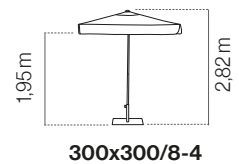

### INFORMACION - INFORMAÇÃO INFORMATION

**300x300/8**

300x300 cm - T. 50 mm ø

TEJIDO - TECIDO - FABRIC - TISSU  
 PAG. 111

**OLEFIN - 190g**  
 SOLUTION DYED  
 COLOUR FASTNESS: 7-8/8  
 100% RECYCLABLE

**POLYESTER-WATER REPELLENT**  
 300g

### MEDIDAS - MEASUREMENTS - MESURES

**300x300/8-4**

**300x300/8-2**

BASES - PIEDS PAG. 112-113

T.57

FORMENTERA ANTHRACITE 3,5X3,5

SGAO10C3500340P 112010 white	SGAO10C3500340P 102010 black	SGAO10C3500340P 101010 taupe	SGAO10C3500340P 110010 anthracite	SGAO10C3500340P 109010 moka	SGAO10C3500340P 108010 burgundy
SGAO10C3500340P 111010 red	SGAO10C3500340P 104010 yellow	SGAO10C3500340P 107010 cream	SGAO10C3500340P 105010 blue	SGAO10C3500340P 106010 green	SGAO10C3500340P 103010 sand