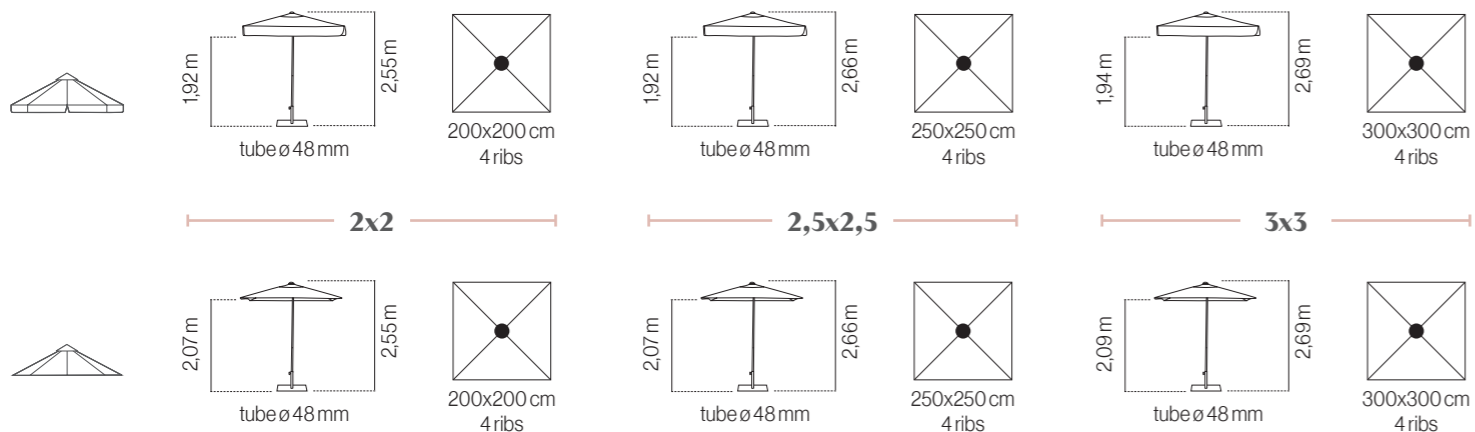

Tamaños / Tamanhos / Sizes / Tailles

Tejidos / Tecidos / Fabrics / Tissus

Olefin