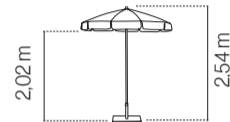

CRETA - ø200/10-1

Aluminio con inclinación. 10 varillas (6mm) de fibra de vidrio. Regulable en altura.

Alumínio com inclinação. 10 varetas (6mm) de fibra de vidro. Regulável em altura.

Aluminium with tilt system. 10 fiberglass ribs (6mm). Adjustable height.

INFORMACION - INFORMAÇÃO
INFORMATION

ø 200/10

ø200 cm - T.28/32 mm ø

TEJIDO - TECIDO - FABRIC - TISSU
PAG. 111

OLEFIN - 190g
SOLUTION DYED
COLOUR FASTNESS: 7-8/8
100% RECYCLABLE

POLYESTER-WATER REPELLENT
190g

MEDIDAS - MEASUREMENTS - MESURES

ø 200/10-1

ø 200/10-0

BASES - PIEDS PAG. 112-113

1 **5A1** **5C1**

CRETA GREY 2

tube ø 28/32 mm

ø200 cm
10 ribs