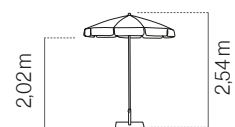

CRETA - ø200/10-1

Aluminio con inclinación. 10 varillas (6mm) de fibra de vidrio. Regulable en altura.

Alumínio com inclinação. 10 varetas (6mm) de fibra de vidro. Regulável em altura.

Aluminium with tilt system. 10 fiberglass ribs (6mm). Adjustable height.

INFORMACION - INFORMAÇÃO
INFORMATION

ø 200/10

ø200 cm - T.28/32 mm ø

TEJIDO - TECIDO - FABRIC - TISSU
PAG. 111

OLEFIN - 190g
SOLUTION DYED
COLOUR FASTNESS: 7-8/8
100% RECYCLABLE

POLYESTER-WATER REPELLENT
190g

MEDIDAS - MEASUREMENTS - MESURES

ø 200/10-1

ø 200/10-0

BASES - PIEDS PAG. 112-113

1 **5A1** **5C1**

CRETA GREY 2

tube ø 28/32 mm

ø200 cm
10 ribs