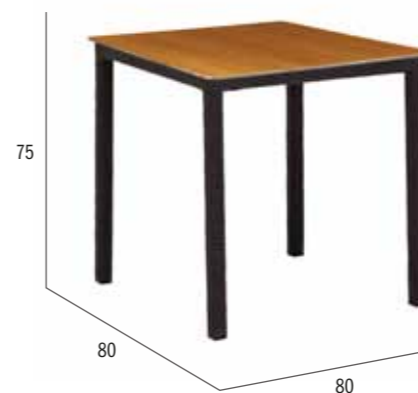

Bali 80x80 42BAL00

Mesa apilable. Aluminio. Ratán plano rústico.
Mesa empilhável. Alumínio. Ratan plano rústico.
Stackable table. Aluminium. Flat rustic rattan.
Table empilable. Aluminium. Rattan plat rustique.

marrón/castanho/brown/marron
42BAL00

tableros / tampos / tops / plateaux

COMPACT

* se sirve montado / entregue montado / supplied assembled / fourni monté.