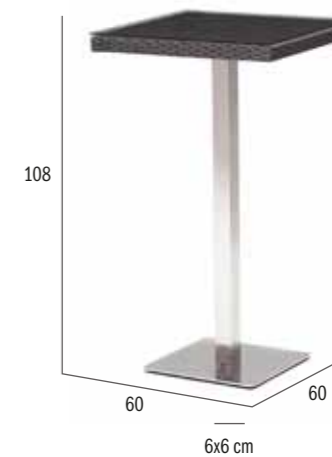

Forest

**Bali 80x80** 42BAL00

Mesa apilable. Aluminio. Ratán plano rústico.  
Mesa empilhável. Alumínio. Ratan plano rústico.  
Stackable table. Aluminium. Flat rustic rattan.  
Table empilable. Aluminium. Rattan plat rustique.

marrón/castanho/brown/marron  
**42BAL00**

tableros / tampos / tops / plateaux

**COMPACT**

\* se sirve montado / entregue montado / supplied assembled / fourni monté.

**Berlin** ML-BER00

Mesa Alta. Aluminio. Ratán 4 vías. Pata central aluminio acabado inox. Con cristal.