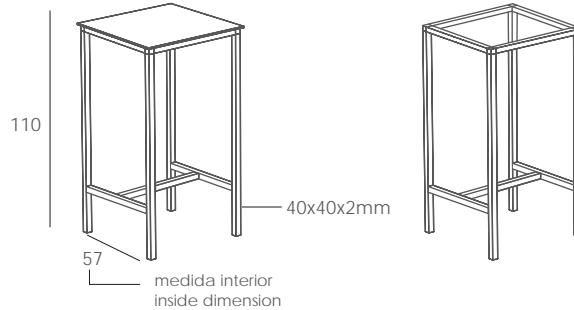

URBAN 70 x 70 cm

UNE EN 581-1
UNE EN 581-3

70 x 70 cm
MLK-URTC07009
MLK-URTC07007
MLK-URTC07005

ES

Mesa alta. Estructura de aluminio lacado con uniones de poliamida con fibra de vidrio. Tablero compacto de alta densidad. Tacos reguladores de altura. Desmontable. Válida para uso interior y exterior. Producto de uso público. Usar en superficies estables y planas. Limpiar con un paño húmedo con agua jabonosa. Evitar productos de limpieza agresivos.

PO

Mesa alta. Estrutura lacada com uniões em poliamida com fibra de vidro. Tampo compacta de alta densidade. Reguladores de altura. Desmontável. Produto de uso público. Use em superfícies estáveis e planas. Limpe com pano úmido com água e sabão. Evite produtos de limpeza agressivos.

EN

High table. Lacquered aluminium frame with polyamide with fiberglass connecting pieces. High density compact table top. Adjustable leveling feet. Detachable. Suitable for outdoor and indoor use. Use on stable and flat surfaces. Clean with damp cloth with soapy water. avoid aggressive cleaning products.

DETALLES / DETALHES / DETAILS / DÉTAILS

DATOS LOGÍSTICOS / DADOS LOGÍSTICOS / LOGISTIC DATA / DONNÉES LOGISTIQUES

	Tops	Kg u.	CBM m3/u.	U. / Pallet Measurements	Pallet Weight	U. / Box Measurements	Truck	Container 20"	Container 40"
Export/Islands	70x70	15,00 Kg	0,09	15 u.	250 Kg	1 u.	495 u.	165 u.	375 u.
Desmontada				120x80x220 cm		109,6x73,9x12,5 cm			