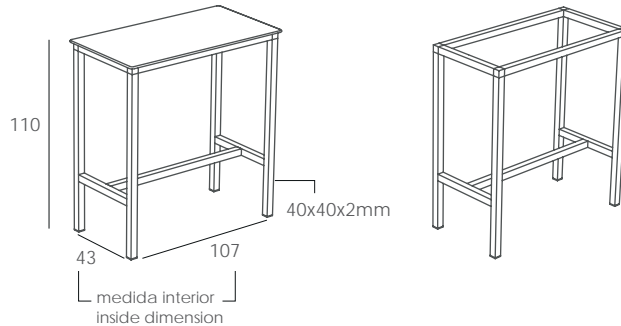

URBAN 120 x 60 cm

UNE EN 581-1
UNE EN 581-3

120 x 60 cm
MLK-URTH12009
MLK-URTH12007
MLK-URTH12005

ES

Mesa alta. Estructura de aluminio lacado con uniones de poliamida con fibra de vidrio. Tablero compacto de alta densidad. Tacos reguladores de altura. Desmontable. Válida para uso interior y exterior. Producto de uso público. Usar en superficies estables y planas. Limpiar con un paño húmedo con agua jabonosa. Evitar productos de limpieza agresivos.

PO

Mesa alta. Estrutura lacada com uniões em poliamida com fibra de vidro. Tampo compacta de alta densidade. Reguladores de altura. Desmontável. Produto de uso público. Use em superfícies estáveis e planas. Limpe com pano úmido com água e sabão. Evite produtos de limpeza agressivos.

DETALLES / DETALHES / DETAILS / DÉTAILS

DATOS LOGÍSTICOS / DADOS LOGÍSTICOS / LOGISTIC DATA / DONNÉES LOGISTIQUES

	Tops	Kg u.	CBM m3/u.	U. / Pallet Measurements	Pallet Weight	U. / Box Measurements	Truck	Container 20"	Container 40"
Export/Islands	120x60	15,20 Kg	0,21	18 u.	288,6Kg	1 u.	468 u.	162u.	396 u.
Desmontada				128x125x220 cm		124,4x84,3x12 cm			