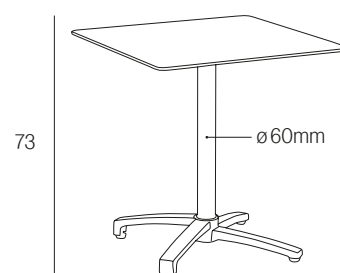

TABLEROS - TAMPOS - TOPS - PLATEAUX
PAG.63

COMPACT **INDORTEC**
ø60 - 70x70

KOS DUO

Mesa abatible. Pata aluminio lacado. Reguladores de altura.

Mesa dobrável. Pé alumínio lacado. Reguladores de altura.

Folding table. Laquered aluminium leg. Adjustable leveling feet.

Table pliante. Pied aluminium laqué. Régulateurs d'hauteur.

INFORMACION - INFORMAÇÃO INFORMATION

120x80 - 120x70

pesos/ballasts

COLORES - CORES - COLOURS - COULEURS

42KOS12
antracita - anthracite

MEDIDAS - MEASUREMENTS - MESURES