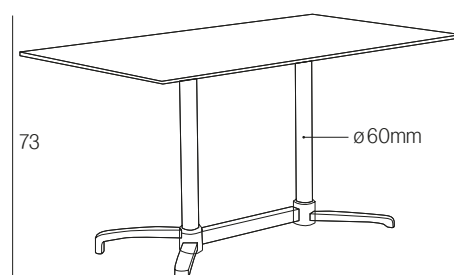

TABLEROS - TAMPOS - TOPS - PLATEAUX
PAG.63

COMPACT **INDORTEC**
ø60 - 70x70

KOS DUO

Mesa abatible. Pata aluminio lacado. Reguladores de altura.

Mesa dobrável. Pé alumínio lacado. Reguladores de altura.

Folding table. Laquered aluminium leg. Adjustable leveling feet.

Table pliante. Pied aluminium laqué. Régulateurs d'hauteur.

INFORMACION - INFORMAÇÃO INFORMATION

120x80 - 120x70

pesos/ballasts

COLORES - CORES - COLOURS - COULEURS

42KOS12
antracita - anthracite

MEDIDAS - MEASUREMENTS - MESURES

TABLEROS - TAMPOS - TOPS - PLATEAUX
PAG.63

COMPACT **INDORTEC**
120x80