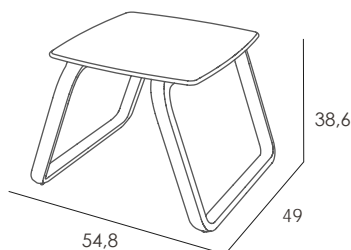

VILA

Tops: 45 x 45 cm

AIDIMME
INSTITUTO TECNOLÓGICO

UNE EN 581-1

UNE EN 581-2

ES

Mesa auxiliar apilable. Patas de polipropileno reforzado con fibra de vidrio. Tablero compacto. Desmontable. Válida para uso exterior. Producto de uso público. Usar en superficies estables y planas. Limpiar con un paño húmedo con agua jabonosa. Evitar productos de limpieza agresivos.

EN

Stackable side table. Legs in fiberglass reinforced polypropylene. Compact table top. Detachable. Suitable for outdoor use. Public use product. Use on stable and flat surfaces. Clean with damp cloth with soapy water. avoid aggressive cleaning products.