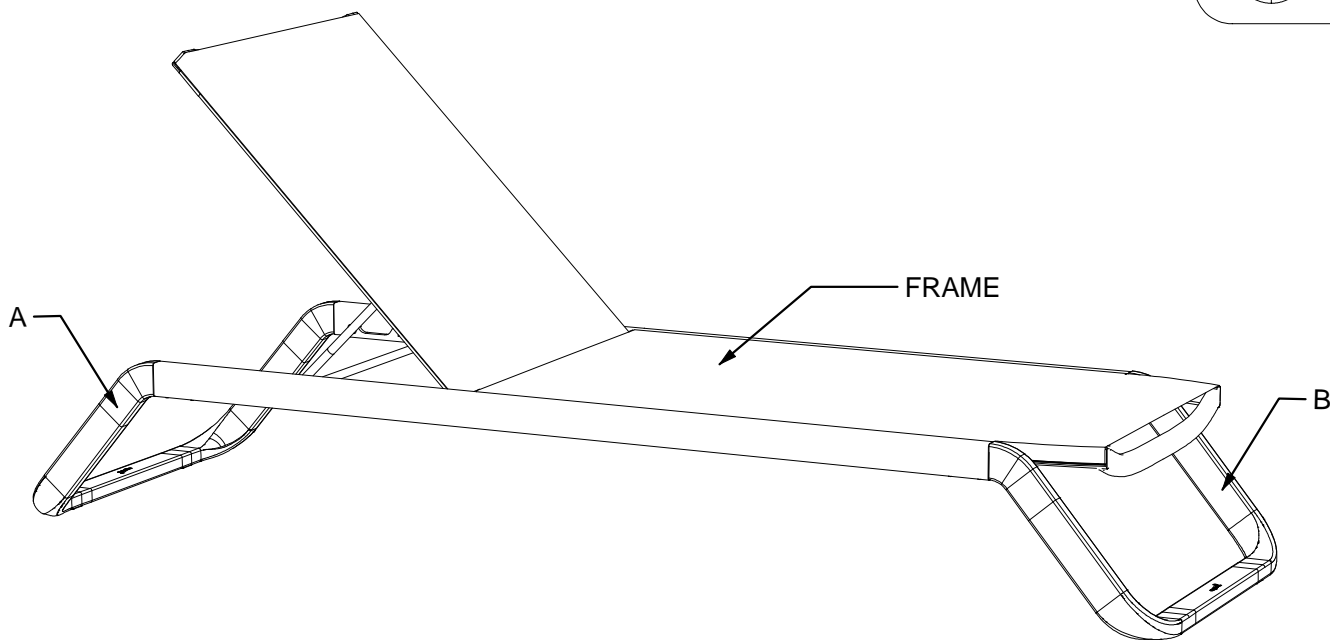

VILA

TUMBONA · ESPREGUIÇADEIRA · SUNLOUNGER · BAIN DE SOLEIL

20'

ES **IMPORTANTE. CONSERVAR PARA FUTURAS CONSULTAS. LÉASE ATENTAMENTE.**

Ezpeleta no se hace responsable de daños e incidencias provocados por el mal uso de este producto. Este producto está destinado para uso contract y doméstico. Limpiar con agua jabonosa. Guardar durante los períodos largos de desuso.