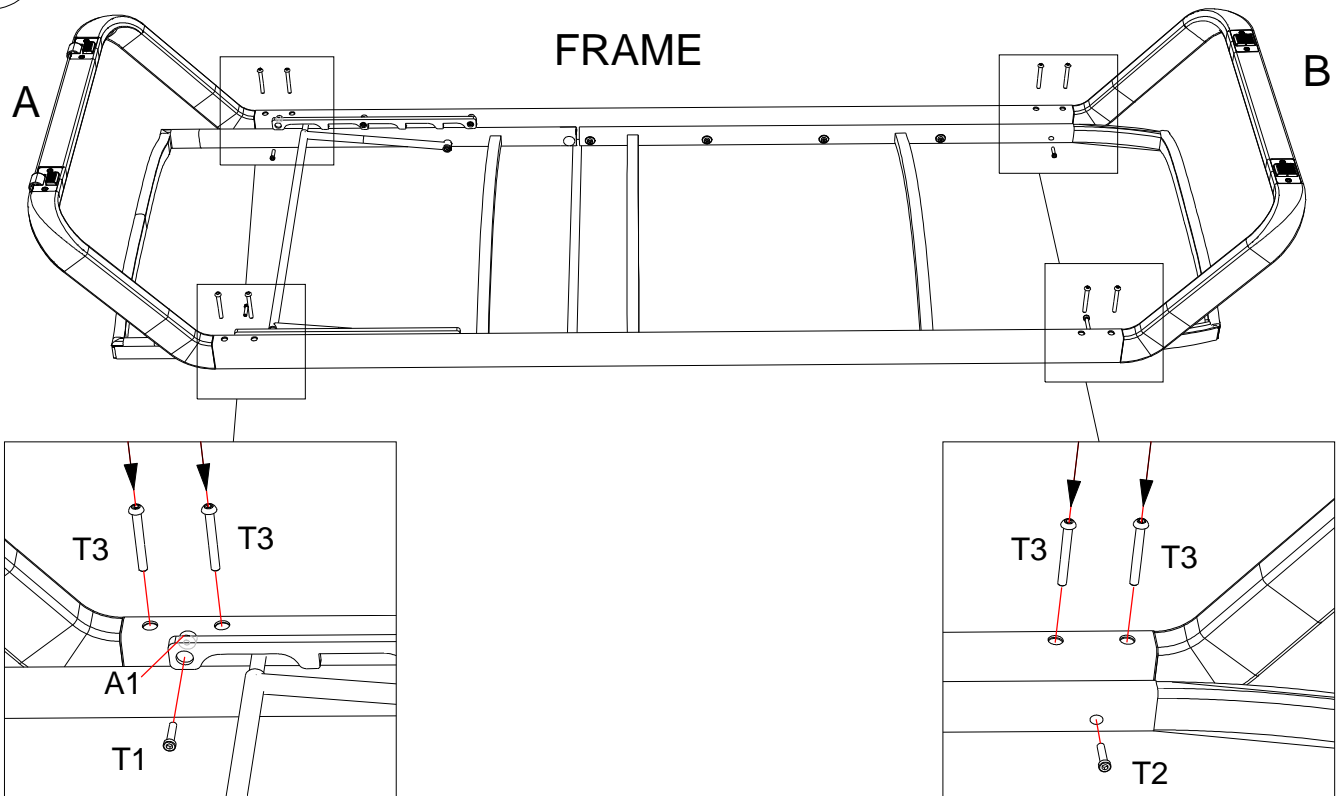

FRAME x1 u.

A x 1 u.

B x 1 u.

A1 x 2 u.

N1 x 8 u.

N2 x 4 u.

T1 x 2 u.

T2 x 2 u.

T3 x 8 u.

VILA

TUMBONA · ESPREGUIÇADEIRA · SUNLOUNGER · BAIN DE SOLEIL

1

2

VILA

TUMBONA · ESPREGUIÇADEIRA · SUNLOUNGER · BAIN DE SOLEIL

3

NO APRETAR DEMASIADO LOS TORNILLOS T3 PARA NO DEFORMAR EL PERFIL.
DO NOT TIGHTEN TOO MUCH THE T3 SCREWS TO NOT DEFORM THE PROFILE.
NE SERREZ PAS TROP LES VIS T3 POUR NE PAS DÉFORMER LE PROFIL.