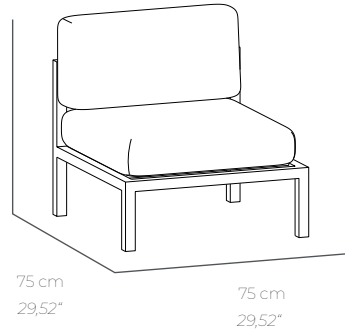

# MARINE IN-BETWEEN SOFA

REF. MF-MAR24K-988P06

80,5 cm  
31,69"

75 cm  
29,52"

75 cm  
29,52"

**SGS**

EN 581-1:2017  
EN 581-2:2016

## ES

Sofá intermedio. Estructura de aluminio lacado blanco. Anclaje para unión entre piezas. Tejido repelente al agua Nautic, con cremallera. Válido para uso exterior. Producto de uso público y doméstico. Usar en superficies estables y planas. Limpiar con agua jabonosa. Evite productos de limpieza agresivos.