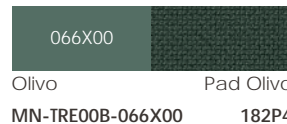

## ACABADOS / ACABAMENTOS / FINISHES / FINITIONS

Pearl Pad Taupe  
MN-TRE00B-028X00 168P4

Garnet Pad Garnet  
MN-TRE00B-088X00 258P4

Blue Grey Pad Blue Grey  
MN-TRE00B-029X00 110P4

Taupe Pad Taupe  
MN-TRE00B-024X00 168P4

Indigo Pad Anthracite  
MN-TRE00B-091X00 109P4

Soft Pink Pad Taupe  
MN-TRE00B-011X00 168P4

Terracota Pad Terracota  
MN-TRE00B-026X00 257P4

Indigo Pad Blue Grey  
MN-TRE00B-072X00 110P4

Olivo Pad Olivo  
MN-TRE00B-066X00 182P4