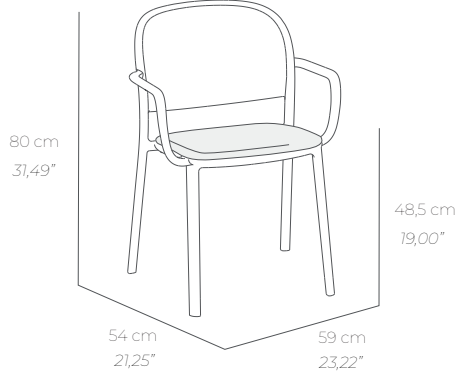

TRENA armchair PAD

by Yonoh Studio

REF. MN-TRE00B

Reg. Design: No15018296-0002

ES

Sillón para uso interior. Polipropileno reforzado con fibra de vidrio. Inyección por gas. Tacos antideslizantes. Protección contra rayos UV. Tapizado Cura Loop® (100% reciclado a partir de residuos textiles). Producto de uso público y doméstico. Usar en superficies estables y planas. Evite productos de limpieza agresivos. Limpeza silla: Agua jabonosa. Limpeza tapizado: Eliminar la mancha lo antes posible siguiendo los consejos que [aquí](#) se plantean.

PO

Cadeira para uso interior. Polipropileno reforçado com fibra de vidro. Injeção por gás. Tacos antiderrapantes. Proteção contra os raios UV. Assento acolchoado Cura Loop® (100% reciclado a partir de resíduos têxteis). Produto de uso público e doméstico. Use em superfícies estáveis e planas. Evite produtos de limpeza agressivos. Limpeza de cadeiras: Água com sabão. Limpeza de estofos: Remova a nódoa o mais rapidamente possível seguindo as instruções [aquí](#) apresentadas.

EN

Armchair for indoor use. Fiberglass reinforced polypropylene. Gas injection. Non slip caps. UV protection. Cura Loop® upholstered seat (100% recycled from textile waste). Public and domestic use product. Use on stable and flat surfaces. Avoid aggressive cleaning products. Chair cleaning: Soapy water. Upholstery cleaning: Remove the stain as soon as possible following the advice given [here](#).

FR

Fauteuil pour usage intérieur. Polypropylène renforcé avec fibre de verre. Injection par gaz. Embouts antidérapants. Protection UV. Placé d'assise Cura Loop® (100% recyclé à partir de déchets textiles). Produit à usage public et domestique. Utilisez sur des surfaces stables et plates. Évitez les produits de nettoyage agressifs. Nettoyage des chaises: Eau savonneuse. Nettoyage des tissus: Enlever la tache dès que possible en suivant les conseils donnés [ici](#).

ACABADOS / ACABAMENTOS / FINISHES / FINITIONS

Pearl Pad Taupe
MN-TRE00B-028X00 168P4

Garnet Pad Garnet
MN-TRE00B-088X00 258P4

Blue Grey Pad Blue Grey
MN-TRE00B-029X00 110P4

Taupe Pad Taupe
MN-TRE00B-024X00 168P4

Indigo Pad Anthracite
MN-TRE00B-091X00 109P4

Soft Pink Pad Taupe
MN-TRE00B-011X00 168P4

Terracota Pad Terracota
MN-TRE00B-026X00 257P4

Indigo Pad Blue Grey
MN-TRE00B-072X00 110P4

Olivo Pad Olivo
MN-TRE00B-066X00 182P4

TEJIDO / TECIDO / FABRIC / TISSU

Gabriel®

Composition:

100% recycled Polyester from post-consumer and post-industrial waste

Weight: 420 g/ml

Light fastness: 6-8

Abrasion resistance up to: 100,000 Martindale/Wyzenbeek cycle

Certifications:

OEKO-TEX® STANDARD 100

EU Ecolabel

Möbelfakta

DATOS LOGÍSTICOS / DADOS LOGÍSTICOS / LOGISTIC DATA / DONNÉES LOGISTIQUES

Weight.	m³ - f³ / pallet	U. / Pallet	Pallet	U. / Box	Truck	Container 20"	Container 40"
		Measurements	Weight	Measurements			
5,90 Kg				78 x 60 x 95 cm