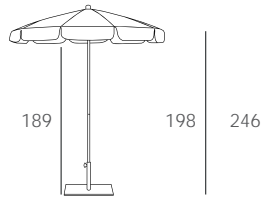

# TENERIFE inox Ø200

With valance without airvent  
 REF.: **SPIO10D2005310P**  
 Tube: ø28/35 mm  
 Ribs: 10 | Ø6mm

## ES

Parasol de INOX con inclinación. 10 varillas de fibra de vidrio. Regulable en altura. Producto de uso doméstico y público. Usar en superficies estables y planas. Cerrar en caso de fuertes vientos. Evite productos de limpieza agresivos.

## PO

Guarda-sol em INOX com inclinação. 10 varetas de fibra de vidro. Regulável em altura. Produto de uso doméstico e público. Para uso em superfícies estáveis e planas. Feche em caso de fortes rajadas de vento. Evite produtos de limpeza agressivos.

## EN

Inox parasol with tilt system. 10 fiberglass ribs. Adjustable height. Domestic and public use product. Use on stable and flat surfaces. Close in case of strong wind streaks. Avoid aggressive cleaning products.