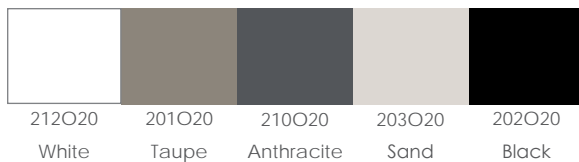

DETALLES / DETALHES / DETAILS / DÉTAILS

TEJIDO / TECIDO / FABRIC / TISSU

Olefin 250 gr. Polypropilene mass-dyed fabric. UPF80. Colour fastness: 7-8/8.

DATOS LOGÍSTICOS/ DADOS LOGÍSTICOS / LOGISTIC DATA / DONNÉES LOGISTIQUES