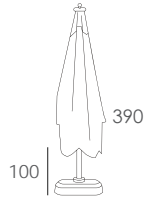

RIO white 400 x 400

Telescopic

Valance with airvent
REF.: **SGAO20C4000240P**

Without valance with airvent
REF.: **SGAO20C4000220P**
Tube: 71 x 71 mm
Ribs: 8 | 20 x 35 x 1,5 mm

ES

Parasol de aluminio lacado blanco para terrazas grandes 4x4 m. 8 varillas intercambiables. Apertura asistida manivela. Telescópico. Producto de uso doméstico y público. Usar en superficies estables y planas. Cerrar en caso de fuertes vientos. Evite productos de limpieza agresivos.

PO

Guarda-sol em alumínio lacado branco para esplanadas grandes 4x4 m. 8 varetas intercambiáveis. Abertura assistida manivela. Telescópico. Produto de uso doméstico e público. Use em superfícies estáveis e planas. Feche em caso de fortes rajadas de vento. Evite produtos de limpeza agressivos.