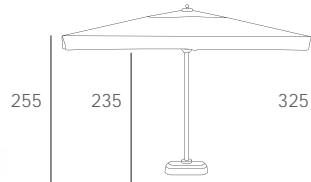

RIO white 400 x 400

Telescopic

Valance with airvent
REF.: **SGAO20C4000240P**

Without valance with airvent
REF.: **SGAO20C4000220P**
Tube: 71 x 71 mm
Ribs: 8 | 20 x 35 x 1,5 mm

ES

Parasol de aluminio lacado blanco para terrazas grandes 4x4 m. 8 varillas intercambiables. Apertura asistida manivela. Telescópico. Producto de uso doméstico y público. Usar en superficies estables y planas. Cerrar en caso de fuertes vientos. Evite productos de limpieza agresivos.

PO

Guarda-sol em alumínio lacado branco para esplanadas grandes 4x4 m. 8 varetas intercambiáveis. Abertura assistida manivela. Telescópico. Produto de uso doméstico e público. Use em superfícies estáveis e planas. Feche em caso de fortes rajadas de vento. Evite produtos de limpeza agressivos.