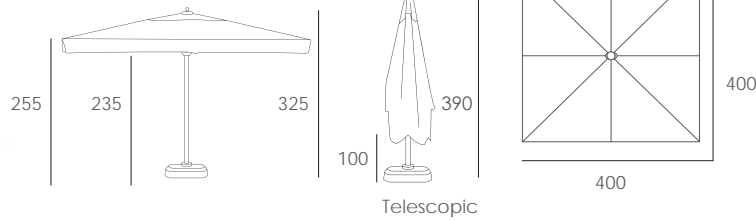

Made in Portugal

RIO anthracite 400 x 400

Valance with airvent
REF.: **SGAO20C4000440P**

Without valance with airvent
REF.: **SGAO20C4000420P**
Tube: 71 x 71 mm
Ribs: 8 | 20 x 35 x 1,5 mm

ES

Parasol de aluminio lacado blanco para terrazas grandes 4x4 m. 8 varillas intercambiables. Apertura asistida manivela. Telescópico. Producto de uso doméstico y público. Usar en superficies estables y planas. Cerrar en caso de fuertes vientos. Evite productos de limpieza agresivos.