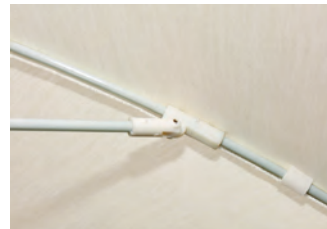

DETALLES / DETALHES / DETAILS / DÉTAILS