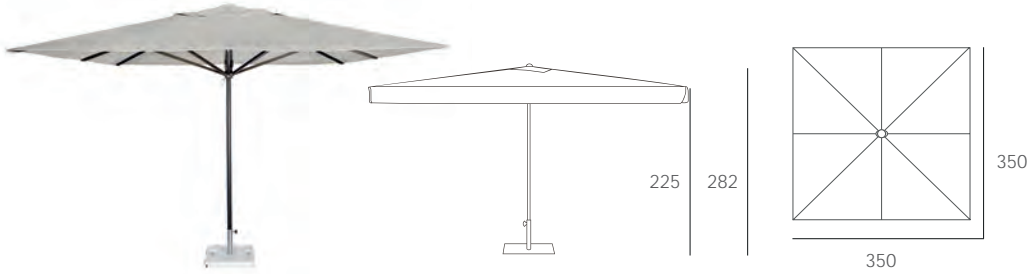

FORMENTERA anthracite 350 x 350

Valance with airvent
REF.: **SGAO10C3500340P**

Without valance with airvent
REF.: **SGAO10C3500320P**
Tube: ø50 mm
Ribs: 8 | 30 x 20 x 1,2 mm

ES

Parasol de aluminio lacado en antracita. Mástil de una sección, accesorios de polipropileno y con sistema de apertura por poleas y pasador con 3 posiciones de ajuste. Producto de uso doméstico y público. Usar en superficies estables y planas. Cerrar en caso de fuertes vientos. Evite productos de limpieza agresivos.

PO

Guarda-sol em alumínio lacado em antracite. Haste de uma seção, acessórios de polipropileno e com sistema de abertura por roldanas com 3 posições de ajuste. Produto de uso doméstico e público. Use em superfícies estáveis e planas. Feche em caso de fortes rajadas de vento. Evite produtos de limpeza agressivos.

EN

Parasol aluminium lacquered in anthracite. Mast of a section, polypropylene accessories and with opening system by pulleys and pin with 3 adjustment positions. Domestic and public use product. Use on stable and flat surfaces. Close in case of strong wind streaks. Avoid aggressive cleaning products.

FR

Parasol aluminium laqué anthracite. Mât de section, accessoires en polypropylène et ouverture par poulies et goupille avec 3 positions de réglage. Produit à usage domestique et public. Utilisez sur des surfaces stables et plates. Fermer le parapluie en cas de forte trainée de vent. Évitez les produits de nettoyage agressifs.