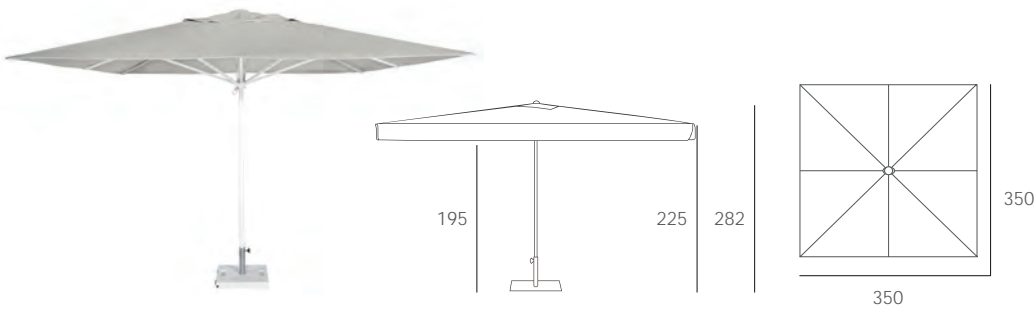

# FORMENTERA white 350 x 350

Valance with airvent  
REF.: **SGAO10C3500140P**

Without valance with airvent  
REF.: **SGAO10C3500120P**  
Tube: ø50 mm  
Ribs: 8 | 30 x 20 x 1,2 mm

## ES

Parasol de aluminio lacado en blanco. Mástil de una sección, accesorios de polipropileno y con sistema de apertura por poleas y pasador con 3 posiciones de ajuste. Producto de uso doméstico y público. Usar en superficies estables y planas. Cerrar en caso de fuertes vientos. Evite productos de limpieza agresivos.