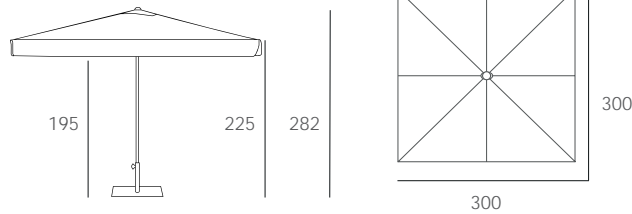

kg u.	CBM m3/u.	U. / Pallet Measurements	Pallet Weight	U. / Box Measurements	Truck	Container 40'
15,00 Kg	0,15 Kg	25 un. 291x116x130 cm	409 Kg	1 u. 291x22,5x22,5 cm	200 u.	200 u.

Made in Portugal

FORMENTERA anthracite 300 x 300