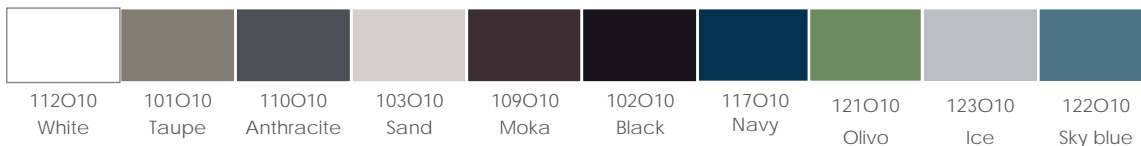

DETALLES / DETALHES / DETAILS / DÉTAILS

TEJIDO / TECIDO / FABRIC / TISSU

Olefin 190 gr. Polypropilene mass-dyed fabric. UPF80. Colour fastness: 7-8/8.

DATOS LOGÍSTICOS/ DADOS LOGÍSTICOS / LOGISTIC DATA / DONNÉES LOGISTIQUES