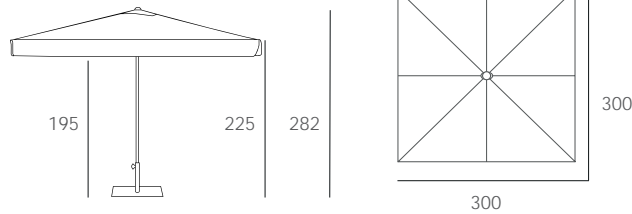

FORMENTERA white 300 x 300

Valance with airvent
REF.: **SGAO10C3000240P**

Without valance with airvent
REF.: **SGAO10C3000220P**
Tube: ø50 mm
Ribs: 8 | 30 x 20 x 1,2 mm

ES

Parasol de aluminio lacado en blanco. Mástil de una sección, accesorios de polipropileno y con sistema de apertura por poleas y pasador con 3 posiciones de ajuste. Producto de uso doméstico y público. Usar en superficies estables y planas. Cerrar en caso de fuertes vientos. Evite productos de limpieza agresivos.