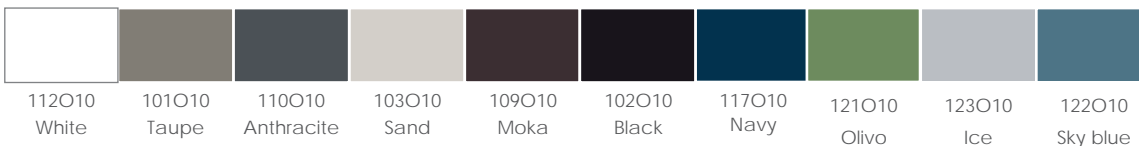

DETALLES / DETALHES / DETAILS / DÉTAILS

TEJIDO / TECIDO / FABRIC / TISSU

Olefin 190 gr. Polypropilene mass-dyed fabric. UPF80. Colour fastness: 7-8/8.

DATOS LOGÍSTICOS/ DADOS LOGÍSTICOS / LOGISTIC DATA / DONNÉES LOGISTIQUES