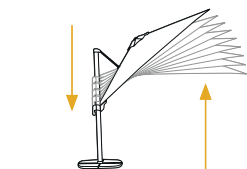

Thread for fixing the luminaire

Tilt with high angle capability