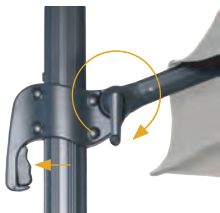

Tilt with high angle capability