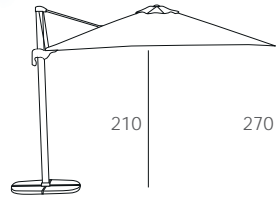

FLEXO white 300 x 300

Without valance with airvent
 REF.: **SGAO10C3005021P**
 Tube: 65 x 95 mm
 Ribs: 8 | 25 x 17 mm

ES

Parasol de aluminio con mástil lateral blanco, con inclinación. Sistema estabilizador. Producto de uso doméstico y público. Usar en superficies estables y planas. Cerrar en caso de fuertes vientos. Evite productos de limpieza agresivos.

EN

White aluminium lateral pole parasol with tilt system. Stabilizer system. Domestic and public use product. Use on stable and flat surfaces. Close in case of strong wind streaks. Avoid aggressive cleaning products.