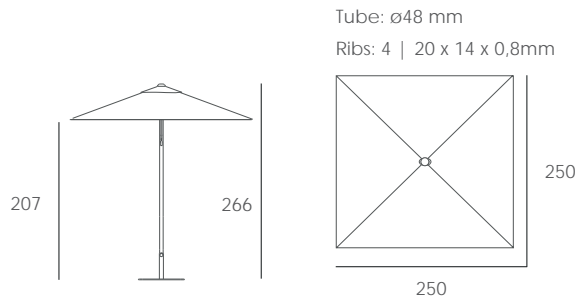

EOLO SUNBRELLA 250 x 250 cm

intertek
Total Quality. Assured.

2 Without valance with airvent
REF. White: **SIAD24C2502771P**
REF. Taupe: **SIAD24C2502871P**
REF. Anth.: **SIAD24C2502671P**

Utility model: N° 201°931894
Reg. Design: N° 007003710

PT

Guarda-sol em alumínio lacado com 4 varetas de alumínio (20x14mm). Abertura tipo push-up com sistema abre/fecha e botão de bloqueio. Com ou sem bambinela e com fugaventos. Tecido Sunbrella. Produto de uso doméstico e público. Para uso em superfícies estáveis e planas. Feche em caso de fortes rajadas de vento. Evite produtos de limpeza agressivos.

ACABADOS / ACABAMENTOS / FINISHES / FINITIONS

DATOS LOGÍSTICOS/ DADOS LOGÍSTICOS / LOGISTIC DATA / DONNÉES LOGISTIQUES

Kg u.	CBM m3/u.	U. / Pallet Measurements	Pallet Weight	U. / Box Measurements	Truck	Container 40"
6,0 Kg	0,04 Kg	40 un. 120x80x245 cm	266 Kg	1 un. 227x14x14 cm	1320 u.	1000 u.