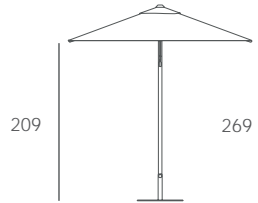

# EOLO SUNBRELLA 300 x 300 cm

**intertek**  
Total Quality. Assured.

Tube: ø48 mm  
Ribs: 4 | 30 x 15 x 1,5 mm

Without valance with airvent  
REF. White: **SGAD24C3002771P**  
REF. Taupe: **SGAD24C3002871P**  
REF. Anth.: **SGAD24C3002671P**

## PT

Guarda-sol em alumínio lacado com 4 varetas de alumínio (30x15mm). Abertura tipo push-up com sistema abre/fecha e botão de bloqueio. Com ou sem bambinela e com fugaventos. Tecido Sunbrella. Produto de uso doméstico e público. Para uso em superfícies estáveis e planas. Feche em caso de fortes rajadas de vento. Evite produtos de limpeza agressivos.

## EN

Lacquered aluminium pole parasol with 4 aluminium ribs (30x15mm). Easy push-up open system with an open-lock handle. Domestic and public use product. With or without valance and with airvent. Sunbrella fabric. Use on stable and flat surfaces. Close in case of strong wind streaks. Avoid aggressive cleaning products.