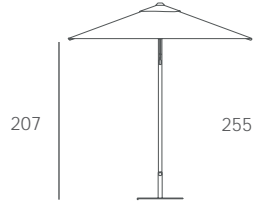

EOLO SUNBRELLA 200 x 200 cm

intertek
Total Quality. Assured.

Tube: ø48 mm
Ribs: 4 | 20 x 14 x 0,8mm

Without valance with airvent
REF. White: **SPAD24C2002770P**
REF. Taupe: **SPAD24C2002870P**
REF. Anth.: **SPAD24C2002670P**

Utility model: N° 201931894
Reg. Design: N° 007003710

ES

Parasol de aluminio lacado con 4 varillas de aluminio (20x14mm). Apertura tipo push-up con sistema abre/cierra y pulsador de bloqueo. Con o sin volante y con fugavientos. Tejido Sunbrella. Producto de uso doméstico y público. Usar en superficies estables y planas. Cerrar en caso de fuertes vientos. Evite productos de limpieza agresivos.

PT

Guarda-sol em alumínio lacado com 4 varetas de alumínio (20x14mm). Abertura tipo push-up com sistema abre/fecha e botão de bloqueio. Com ou sem bambinela e com fugaventos. Tecido Sunbrella. Produto de uso doméstico e público. Para uso em superfícies estáveis e planas. Feche em caso de fortes rajadas de vento. Evite produtos de limpeza agressivos.

EN

Lacquered aluminium pole parasol with 4 aluminium ribs (20x14mm). Easy push-up open system with an open-lock handle. Domestic and public use product. With or without valance and with airvent. Sunbrella fabric. Use on stable and flat surfaces. Close in case of strong wind streaks. Avoid aggressive cleaning products.