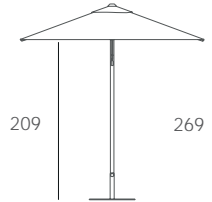

EOLO PURETI 300 x 300 cm

Tube: ø48 mm
Ribs: 4 | 30 x 15 x 1,5 mm

intertek
Total Quality. Assured.

Without valance with airvent
REF. White: **SGAO10C3002720P**
REF. Taupe: **SGAO10C3002820P**
REF. Anth.: **SGAO10C3002620P**

Utility model: N° 201931894
Reg. Design: N° 007003710

ES

Parasol de aluminio lacado con 4 varillas de aluminio (30x15mm). Apertura tipo push-up con sistema abre/cierra y pulsador de bloqueo. Sin volante y con fugavientos. Tejido Olefin con tratamiento purificador de aire. Producto de uso doméstico y público. Usar en superficies estables y planas. Cerrar en caso de fuertes vientos. Evite productos de limpieza agresivos.

PT

Guarda-sol em alumínio lacado com 4 varetas de alumínio (30x15mm). Abertura tipo push-up com sistema abre/fecha e botão de bloqueio. Sem bambinela e com fugavientos. Tecido Olefin com tratamento de purificação do ar. Produto de uso doméstico e público. Para uso em superfícies estáveis e planas. Feche em caso de fortes rajadas de vento. Evite produtos de limpeza agressivos.

EN

Lacquered aluminium pole parasol with 4 aluminium ribs (30x15mm). Easy push-up open system with an open-lock handle. Without valance and with airvent. Olefin fabric with purifying air treatment. Domestic and public use product. Use on stable and flat surfaces. Close in case of strong wind streaks. Avoid aggressive cleaning products.