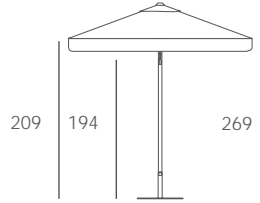

EOLO OLEFIN 300 x 300 cm

Tube: ø48 mm
Ribs: 4 | 30 x 15 x 1,5 mm

4 Valance with airvent
REF. White: **SGAO10C3002740P**
REF. Taupe: **SGAO10C3002840P**
REF. Anth.: **SGAO10C3002640P**

2 Without valance with airvent
REF. White: **SGAO10C3002721P**
REF. Taupe: **SGAO10C3002821P**
REF. Anth.: **SGAO10C3002621P**

Utility model: N° 201931894
Reg. Design: N° 007003710

ES

Parasol de aluminio lacado con 4 varillas de aluminio (30x15mm). Apertura tipo push-up con sistema abre/cierra y pulsador de bloqueo. Con o sin volante y con fugavientos. Tejido Olefin. Producto de uso doméstico y público. Usar en superficies estables y planas. Cerrar en caso de fuertes vientos. Evite productos de limpieza agresivos.

PT

Guarda-sol em alumínio lacado com 4 varetas de alumínio (30x15mm). Abertura tipo push-up com sistema abre/fecha e botão de bloqueio. Com ou sem bambinela e com fugaventos. Tecido Olefin. Produto de uso doméstico e público. Para uso em superfícies estáveis e planas. Feche em caso de fortes rajadas de vento. Evite produtos de limpeza agressivos.

EN

Lacquered aluminium pole parasol with 4 aluminium ribs (30x15mm). Easy push-up open system with an open-lock handle. Domestic and public use product. With or without valance and with airvent. Olefin fabric Use on stable and flat surfaces. Close in case of strong wind streaks. Avoid aggressive cleaning products.