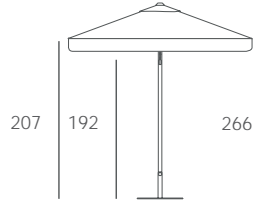

ES

Parasol de aluminio lacado con 4 varillas de aluminio (20x14mm). Apertura tipo push-up con sistema abre/cierra y pulsador de bloqueo. Con o sin volante y con fugavientos. Tejido Olefin. Producto de uso doméstico y público. Usar en superficies estables y planas. Cerrar en caso de fuertes vientos. Evite productos de limpieza agresivos.

PT

Guarda-sol em alumínio lacado com 4 varetas de alumínio (20x14mm). Abertura tipo push-up com sistema abre/fecha e botão de bloqueio. Com ou sem bambinela e com fugaventos. Tecido Olefin. Produto de uso doméstico e público. Para uso em superfícies estáveis e planas. Feche em caso de fortes rajadas de vento. Evite produtos de limpeza agressivos.

EN

Lacquered aluminium pole parasol with 4 aluminium ribs (20x14mm). Easy push-up open system with an open-lock handle. Domestic and public use product. With or without valance and with airvent. Olefin fabric Use on stable and flat surfaces. Close in case of strong wind streaks. Avoid aggressive cleaning products.

FR

Parasol aluminium laqué avec 4 baleines en aluminium (20x14mm). Ouverture push-up avec système d'ouverture/ fermeture et verrouillage. Avec ou sans volant et avec soufflet. Tissu Olefin. Produit à usage domestique et public. Utilisez sur des surfaces stables et plates. Fermer le parasol en cas de forte trainée de vent. Évitez les produits de nettoyage agressifs.