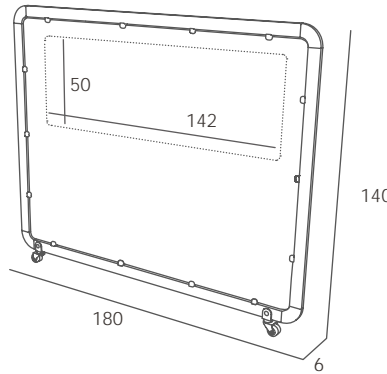

SIENA MAXI PANEL

ES

Panel separador de ambientes, diseñado para proteger del frío y viento en zonas exteriores. Aluminio lacado y anodizado. Tornillería acero inox. 2 ruedas con freno. Conexiones en poliamida con fibra de vidrio. Metacrilato o tejido Olefin® con ventana.

EN

Divider Panel and environment delimiter designed to protect from the cold and wind in outdoor areas. Lacquered and anodized aluminium. Stainless steel hardware. 2 wheels with brake. Polyamide with fiberglass connecting pieces. Methacrylate or Olefin® fabric with window.