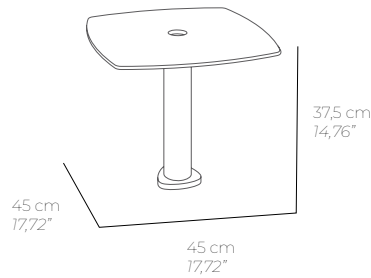

TEE

3 kg - 6,61 lb

Base pole: Ø60-2,36"

Parasols: Platto, Eolo, Vigo y Madeira

ES

Accesorio de mesa baja en aluminio lacado. 3 kg - 6,61 lb. Incorporable a bases Loop, Bond y Canto. Producto para uso público y doméstico. Anclar a la base deseada y apoyar en superficies estables y planas.

PO

Acessório de mesa baixa em alumínio lacado. 3 kg - 6,61 lb. Compatível com as bases Loop, Bond e Canto. Produto para uso público e doméstico. Fixar à base desejada e apoiar sobre superfícies estáveis e planas.

EN

Low table accessory made of lacquered aluminum. 3 kg - 6.61 lb. Compatible with Loop, Bond, and Canto bases. Product suitable for public and domestic use. Secure to the desired base and place on stable, flat surfaces.

COLOR / COR / COLOUR / COULEUR

SAC045TEEBC Ø60
White

SAC045TEETP Ø60
Taupe

SAC045TEEAN Ø60
Anthracite

DATOS LOGÍSTICOS / DADOS LOGÍSTICOS / LOGISTIC DATA / DONNÉES LOGISTIQUES

Weight	U. / Pallet Measurements	Box Measurements	Truck	Container 40"
3 Kg 6,61 lb	24 u. / 120 x 100 x 188 cm 24 u. / 47,24 x 39,37 x 34,65 "	48 x 43 x 47 cm 18,9 x 16,93 x 18,50 "	624 u.	600 u.