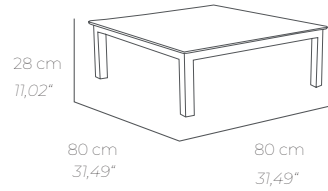

TABLE MARINE

REF. MC-MAR00K-010K00

SGS

EN 581-1:2017
EN 581-2:2016

ES

Mesa. Estructura de aluminio lacado blanco. Anclaje para unión entre piezas. Válido para uso exterior. Producto de uso público y doméstico. Usar en superficies estables y planas. Limpiar con agua jabonosa. Evite productos de limpieza agresivos.

010K00
White

COMPACT

Aluminium frame

White

DATOS LOGÍSTICOS / DADOS LOGÍSTICOS / LOGISTIC DATA / DONNÉES LOGISTIQUES

| Weight. | CBM m/u. | U. / Pallet Measurements | U. / Box Measurements | Truck | Container 40" |
|---------|----------|-----------------------------|--------------------------|--------|---------------|
| 9,90 Kg | 0,20 | 8 u. / 120x80x201 cm | 80x80x30,5 cm | 264 u. | 200 u. |