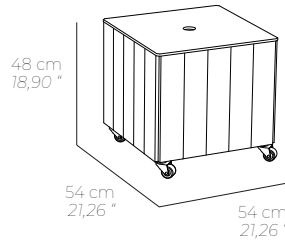

KUBO MINI

43 kg - 94,79 lb

Base pole: Ø60 - 2,36"

Parasols: Platto, Eolo, Formentera

ES

Base de parasol rellenable. 43 kg - 94,79 lb. Estructura de acero lacado y tablas de polimeros reciclados post-consumo. Tubo de Ø60mm/2,36". Tablero extraíble. Con ruedas para fácil manipulación. Relleno no incluido. Se recomienda utilizar sacos de arena o piedras hasta alcanzar un peso equivalente a 100 kg - 220,46 lb. Producto para uso público y doméstico. Utilizar sobre superficies estables y planas.

PO

Base de guarda-sol com espaço para enchimento. 43 kg - 94,79 lb. Estrutura de aço lacado e tábuas de polimeros reciclados pós-consumo. Tubo de Ø60mm/2,36". Tampa/mesa removível. Com rodas para facilitar a deslocação. Enchimento não incluído. Recomenda-se utilizar sacos de areia ou pedras até atingir um peso de 100 kg - 220,46 lb. Produto para uso público e doméstico. Utilização em superfícies estáveis e planas.

EN

Fillable parasol base. 43 kg - 94,79 lb. Lacquered steel structure and post-consumer recycled polymer boards. Tube of Ø60mm/2,36". Removable tabletop. With wheels for easy handling. Filling not included. It is recommended to use sandbags or stones until reaching a weight of 100 kg - 220.46 lb. Product for public and domestic use. Use on stable and flat surfaces.

DATOS LOGÍSTICOS / DADOS LOGÍSTICOS / LOGISTIC DATA / DONNÉES LOGISTIQUES

Weight	U. / Pallet Measurements	Box Measurements	Truck	Container 40"
43 Kg 94,79 lb	-	54 x 54 x 49 cm 21,26 x 21,26 x 19,30 "	-	-