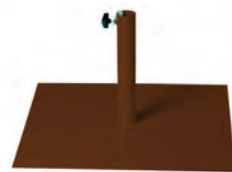

FLAT

18 kg - Poles Ø40 - 45 - 60 mm

Parasols: Eolo - Vigo - Faro - Palma - Ons - Toscana - Manila - Java - Tenerife - Menorca

ES

Base cuadrada de acero, lacada con pintura en polvo de poliéster polimerizada en horno. Rosca de fijación de mástil del parasol con lengüeta-freno interior para evitar contacto directo del tornillo con el mástil del parasol. Muesca para drenaje de agua. Productos para uso público y doméstico. Utilizar sobre superficies estables y planas.

PO

Base quadrada de aço, lacada com pintura de pó de poliéster polimerizada em forno. Rosca de fixação à haste do guarda-sol com lingueta-freio interior para evitar o contacto direto do parafuso com a haste do guarda-sol. Entalhe para drenagem de água. Produto de uso doméstico e público. Use em superfícies estáveis e planas.

FR

Piètement carré en acier, lacqué avec peinture en poudre de polyester polymérisée au four. Tige filetée au mât du parasol avec languette-frein intérieur pour éviter tout contact directe de la vis avec le mât du parasol. Orifice pour drainage de l'eau. Produit à usage domestique et public. Utilisez sur des surfaces stables et plates.

COLOR / COR / COULEUR / COULEUR

BSC625BC6000 - ø60
White

BSC625GR40030 - ø40
BSC625GR6000 - ø60
Grey

BSC625OX4500 - ø45
BSC625OX6000 - ø60
Rust

BSC625AN6000 - ø60
Anthracite

BSC625TP6000 - ø60
Taupe

DATOS LOGISTICOS / DADOS LOGÍSTICOS / LOGISTIC DATA / DONNÉES LOGISTIQUES