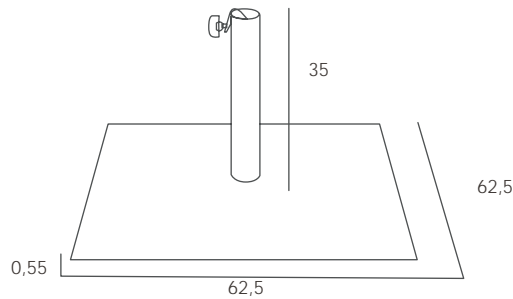

FLAT

18 kg - Poles Ø40 - 45 - 60 mm

Parasols: Eolo - Vigo - Faro - Palma - Ons - Toscana - Manila - Java - Tenerife - Menorca

ES

Base cuadrada de acero, lacada con pintura en polvo de poliéster polimerizada en horno. Rosca de fijación de mástil del parasol con lengüeta-freno interior para evitar contacto directo del tornillo con el mástil del parasol. Muesca para drenaje de agua. Productos para uso público y doméstico. Utilizar sobre superficies estables y planas.

PO

Base quadrada de aço, lacada com pintura de pó de poliéster polimerizada em forno. Rosca de fixação à haste do guarda-sol com lingueta-freio interior para evitar o contacto direto do parafuso com a haste do guarda-sol. Entalhe para drenagem de água. Produto de uso doméstico e público. Use em superfícies estáveis e planas.

COLOR / COR / COULEUR / COULEUR

BSC625BC6000 - ø60
White

BSC625GR40030 - ø40
BSC625GR6000 - ø60
Grey

BSC625OX4500 - ø45
BSC625OX6000 - ø60
Rust

BSC625AN6000 - ø60
Anthracite

BSC625TP6000 - ø60
Taupe

DATOS LOGISTICOS / DADOS LOGÍSTICOS / LOGISTIC DATA / DONNÉES LOGISTIQUES

Kg u.	CBM m3/u.	U. / Pallet Measurements	Pallet Weight	U. / Box Measurements	Truck	Container 40"
18 Kg	0,025	40 u. 125x80x145 cm	746 Kg	1 u. 62,7x62,7x6,5 cm	1240 u.	960 u.

Made in Portugal