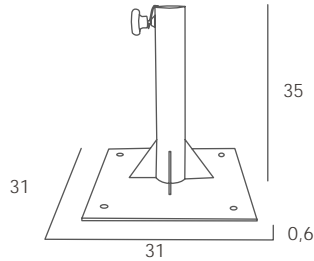

FIX

5 kg

Parasols:
Poles Ø63,5mm: Rio
Poles Ø48 - 50 mm: Vigo -
Formentera - Java 3

ES

Base de acero lacado para atornillar a suelo. Pintura epoxi en polvo aplicada en horno con aditivos de protección solar. Rosca de apriete al mástil del parasol. Tubo de varios diámetros. Productos para uso público y doméstico. Utilizar sobre superficies estables y planas.

PO

Base de aço lacado para aparafusar ao chão. Pintura epoxi em pó aplicada em forno com aditivos de proteção solar. Rosca de aperto ao mastro do guarda-sol. Tubo de vários diâmetros. Produto de uso doméstico e público. Use em superfícies estáveis e planas.