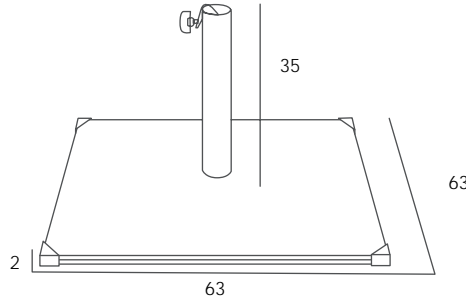

CANTO

35 kg - Poles Ø48-50 / Ø57 mm

Parasols: Eolo - Vigo - Formentera - Java 3x3 - Java 3

ES

Base cuadrada de acero, lacada con pintura en polvo de poliéster polimerizada en horno. Cantoneras de acero INOX. Rosca de fijación de mástil del parasol con lengüeta-freno interior para evitar contacto directo del tornillo con el mástil del parasol. Muesca para drenaje de agua. Productos para uso público y doméstico. Utilizar sobre superficies estables y planas.

PO

Base quadrada de aço, lacada com pintura de pó de poliéster polimerizada em forno. protetores de canto de aço INOX. Rosca de fixação à haste do guarda-sol com lingueta-freio interior para evitar o contacto direto do parafuso com a haste do guarda-sol. Entalhe para drenagem de água. Produto de uso doméstico e público. Use em superfícies estáveis e planas.

Rueda con freno - roda com travão
wheels with brake - roue avec frein

DATOS LOGÍSTICOS / DADOS LOGÍSTICOS / LOGISTIC DATA / DONNÉES LOGISTIQUES

Kg u.	CBM m3/u.	U. / Pallet Measurements	Pallet Weight	U. / Box Measurements	Truck	Container 40"
35 Kg	0,025	20 u. 125x80x130 cm	726 Kg	1 u. 65x65x8 cm	620 u.	480 u.