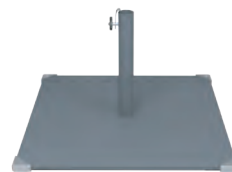

CANTO

35 kg - Poles Ø48-50 / Ø57 mm

Parasols: Eolo - Vigo - Formentera - Java 3x3 - Java 3

ES

Base cuadrada de acero, lacada con pintura en polvo de poliéster polimerizada en horno. Cantoneras de acero INOX. Rosca de fijación de mástil del parasol con lengüeta-freno interior para evitar contacto directo del tornillo con el mástil del parasol. Muesca para drenaje de agua. Productos para uso público y doméstico. Utilizar sobre superficies estables y planas.

PO

Base quadrada de aço, lacada com pintura de pó de poliéster polimerizada em forno. protetores de canto de aço INOX. Rosca de fixação à haste do guarda-sol com lingueta-freio interior para evitar o contacto direto do parafuso com a haste do guarda-sol. Entalhe para drenagem de água. Produto de uso doméstico e público. Use em superfícies estáveis e planas.

FR

Piètement carré en acier, lacqué avec peinture en poudre de polyester polymérisée au four. Protections d'angle en acier INOX. Tige filetée au mât du parasol avec languette-frein intérieur pour éviter tout contact directe de la vis avec le mât du parasol. Orifice pour drainage de l'eau. Produit à usage domestique et public. Utilisez sur des surfaces stables et plates.

COLOR / COR / COLOUR / COULEUR

BSC625BC5710 - ø48-50
White

BSC625GR5710 - ø48-50
Grey

BSC625TP5710 - ø48-50
Taupe

BSC625AN5710 - ø48-50
Anthracite

BSC625OX5710 - ø48-50
BSC625OX7010 - ø58
Rust

MO-SIE41K (kit 4 u.)