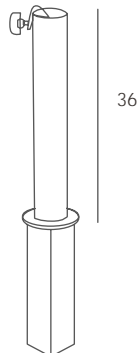

# FAST CLICK (INOX)

Poles Ø 38 - 48 - 50 mm

Parasols: Rio - Formentera - Eolo - Vigo - Java 300

Fast Click Ø38-48: BIFC5500: Eolo - Vigo - Java 300

Fast Click Ø50: BIFC60000:

Formentera

Fast Click Rio: BIFC63500: Rio

## ES

Base de acero inoxidable para empotrar a suelo. Tubo de 2 mm de espesor de varios diámetros. Sistema de encaje a suelo muy sencillo. Productos para uso público y doméstico. Utilizar sobre superficies estables y planas.

## PO

Base de aço inox para encastrar no solo. Tubo de 2mm de espessura de vários diâmetros. Sistema muito simple de encastrer no solo. Produto de uso doméstico e público. Use em superfícies estáveis e planas.

## EN

Stainless steel base to fix floor. 2mm thick tube available in several diameters. Simple and easy system to fix in the ground. Domestic and public use product. Use on stable and flat surfaces.