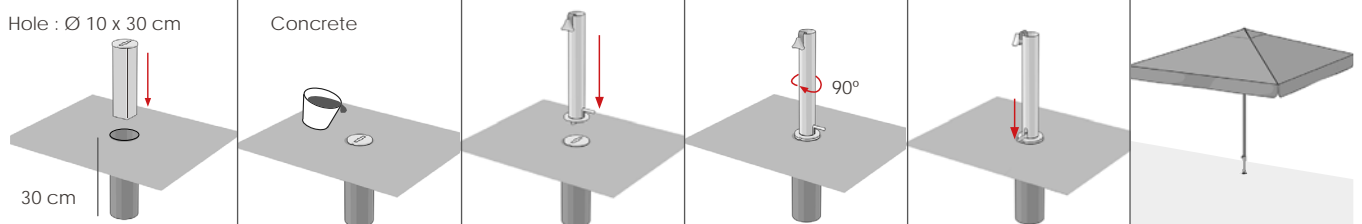

DETALLES / DETALHES / DETAILS / DÉTAILS

DATOS LOGÍSTICOS / DADOS LOGÍSTICOS / LOGISTIC DATA / DONNÉES LOGISTIQUES

Kg u.	CBM m3/u.	U. / Pallet Measurements	Pallet Weight	U. / Box Measurements	Truck	Container 40"
10 Kg	0,012	80 u. 120x80x155 cm	826 Kg	1 u. 14x14x65 cm	2640 u.	2000 u.

Made in Portugal