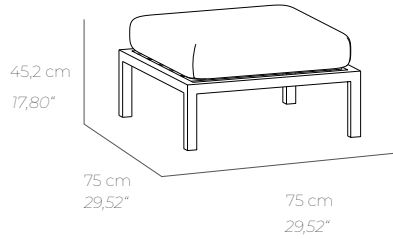

POUF MARINE

REF. MC-MAR11K-988P06

SGS

EN 581-1:2017
EN 581-2:2016

ES

Pouf. Estructura de aluminio lacado blanco. Anclaje para unión entre piezas. Tejido repelente al agua Nautic, con cremallera. Válido para uso exterior. Producto de uso público y doméstico. Usar en superficies estables y planas. Limpiar con agua jabonosa. Evite productos de limpieza agresivos.

Guardar seco. No mantener a la intemperie en condiciones meteorológicas adversas.

PO

Pouf. Estrutura de aluminio lacado branco. Fixador de união entre peças. Tecido repelente de água Nautic, com fecho-ecler. Válido para uso ao ar livre. Produto de uso público e doméstico. Use em superfícies estáveis e planas. Limpe com água e sabão. Evite produtos de limpeza agressivos.

Guardar seca. Não deixar à intempérie em condições meteorológicas adversas.

EN

Pouf. White lacquered aluminium structure. Locking system between pieces. Nautic water repellent fabric, with zipper. Suitable for outdoor use. Public and domestic use product. Use on stable and flat surfaces. Clean with soapy water. Avoid aggressive cleaning products.

Store dry. Do not keep under adverse weather conditions.

FR

Pouf. Structure aluminium laqué blanc. Éléments de fixation entre modules. Tissu imperméable Nautic, avec fermeture éclair. Peut être utilisé en extérieur. Produit à usage public et domestique. Utilisez sur des surfaces stables et plates. Nettoyer avec de l'eau savonneuse. Évitez les produits de nettoyage agressifs.

Garder au sec. Ne laisser à l'intempérie sous conditions météorologiques adverses.