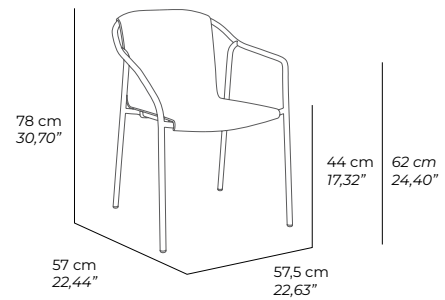

## Rod

structure	backrest	pad	box	
			Uds. Máx.	reference
anthracite	anthracite		4	MN-ROD01B-091X00
anthracite	blue grey		4	MN-ROD01B-029X00
anthracite	cappuccino		4	MN-ROD01B-027X00
taupe	pearl		4	MN-ROD03B-028X00
taupe	taupe		4	MN-ROD03B-024X00
taupe	terracota		4	MN-ROD03B-026X00