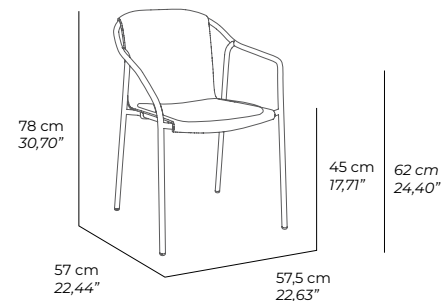

Rod Pad

structure	backrest	pad	box	
			Uds. Máx.	reference
anthracite	anthracite	grey	4	MN-ROD11B-091X00-013S00
anthracite	blue grey	grey	4	MN-ROD11B-029X00-013S00
anthracite	cappuccino	grey	4	MN-ROD11B-027X00-013S00
taupe	pearl	taupe	4	MN-ROD13B-028X00-015S00
taupe	taupe	taupe	4	MN-ROD13B-024X00-015S00
taupe	terracota	taupe	4	MN-ROD13B-026X00-015S00

pallet	
Uds. Máx.	reference
30	MN-ROD11-091X00-013S00
30	MN-ROD11-029X00-013S00
30	MN-ROD11-027X00-013S00
30	MN-ROD13-028X00-015S00
30	MN-ROD13-024X00-015S00
30	MN-ROD13-026X00-015S00