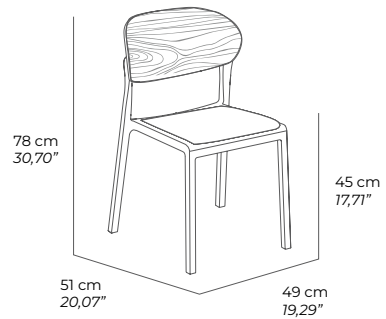

Sillas

Sillas / Cadeiras
Chairs / Chaises

Bake Wood

structure	backrest	pad	box	
			Uds. Máx.	reference
taupe	wood		4	MS-BAK20B-024X00
sand	wood		4	MS-BAK20B-071X00
anthracite	wood		4	MS-BAK20B-091X00
olivo	wood		4	MS-BAK20B-066X00
índigo <small>NEW</small>	wood		4	MS-BAK20B-072X00

pallet	
Uds. Máx.	reference
30	MS-BAK20-024X00
30	MS-BAK20-071X00
30	MS-BAK20-091X00
30	MS-BAK20-066X00
30	MS-BAK20-072X00

Bake Wood Pad

structure	backrest	pad	box	
			Uds. Máx.	reference
taupe	wood	taupe	4	MS-BAK23B-024X00-015S0
sand	wood	taupe	4	MS-BAK24B-071X00-015S0
anthracite	wood	taupe	4	MS-BAK21B-091X00-015S0
olivo	wood	taupe	4	MS-BAK25B-066X00-015S0
índigo <small>NEW</small>	wood	taupe	4	MS-BAK22B-072X00-015S0