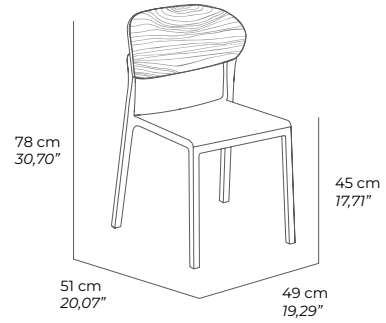

Sillas

Sillas / Cadeiras
Chairs / Chaises

Bake Wood

structure	backrest	pad	box	
			Uds. Máx.	reference
taupe	wood		4	MS-BAK20B-024X00
sand	wood		4	MS-BAK20B-071X00
anthracite	wood		4	MS-BAK20B-091X00
olivo	wood		4	MS-BAK20B-066X00
índigo <small>NEW</small>	wood		4	MS-BAK20B-072X00

pallet	
Uds. Máx.	reference
30	MS-BAK20-024X00
30	MS-BAK20-071X00
30	MS-BAK20-091X00
30	MS-BAK20-066X00
30	MS-BAK20-072X00

Bake Wood Pad

structure	backrest	pad	box	
			Uds. Máx.	reference
taupe	wood	taupe	4	MS-BAK23B-024X00-015S0
sand	wood	taupe	4	MS-BAK24B-071X00-015S0
anthracite	wood	taupe	4	MS-BAK21B-091X00-015S0
olivo	wood	taupe	4	MS-BAK25B-066X00-015S0
índigo <small>NEW</small>	wood	taupe	4	MS-BAK22B-072X00-015S0