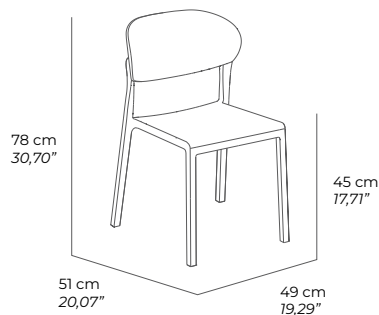

Sillas

Sillas / Cadeiras
Chairs / Chaises

Bake

structure	backrest	pad	box	
			Uds. Máx.	reference
taupe	terracota		4	MS-BAK03B-026X00
sand	taupe		4	MS-BAK04B-024X00
anthracite	blue grey		4	MS-BAK01B-029X00
olivo	pearl		4	MS-BAK05B-028X00
taupe	taupe	NEW	4	MS-BAK00B-024X00
pearl	pearl	NEW	4	MS-BAK00B-028X00
índigo	índigo	NEW	4	MS-BAK00B-072X00

pallet	
Uds. Máx.	reference
40	MS-BAK03-026X00
40	MS-BAK04-024X00
40	MS-BAK01-029X00
40	MS-BAK05-028X00
40	MS-BAK00-024X00
40	MS-BAK00-028X00
40	MS-BAK00-072X00

Bake Pad

structure	backrest	pad	box	
			Uds. Máx.	reference
taupe	terracota	taupe	4	MS-BAK13B-026X00-015S0
sand	taupe	taupe	4	MS-BAK14B-024X00-015S0
anthracite	blue grey	taupe	4	MS-BAK11B-029X00-015S0
olivo	pearl	taupe	4	MS-BAK15B-028X00-015S0
taupe	taupe	taupe NEW	4	MS-BAK30B-024X00-015SC
pearl	pearl	taupe NEW	4	MS-BAK30B-028X00-015SC
índigo	índigo	taupe NEW	4	MS-BAK30B-072X00-015SC