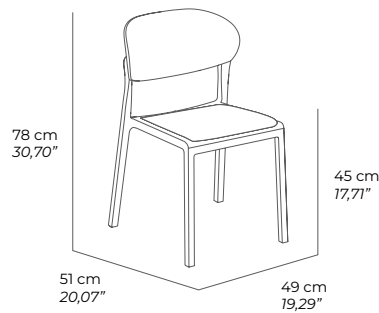

Sillas

Sillas / Cadeiras
Chairs / Chaises

Bake

structure	backrest	pad	box	
			Uds. Máx.	reference
taupe	terracota		4	MS-BAK03B-026X00
sand	taupe		4	MS-BAK04B-024X00
anthracite	blue grey		4	MS-BAK01B-029X00
olivo	pearl		4	MS-BAK05B-028X00
taupe	taupe	NEW	4	MS-BAK00B-024X00
pearl	pearl	NEW	4	MS-BAK00B-028X00
índigo	índigo	NEW	4	MS-BAK00B-072X00

pallet	
Uds. Máx.	reference
40	MS-BAK03-026X00
40	MS-BAK04-024X00
40	MS-BAK01-029X00
40	MS-BAK05-028X00
40	MS-BAK00-024X00
40	MS-BAK00-028X00
40	MS-BAK00-072X00

Bake Pad

structure	backrest	pad	box	
			Uds. Máx.	reference
taupe	terracota	taupe	4	MS-BAK13B-026X00-015S0
sand	taupe	taupe	4	MS-BAK14B-024X00-015S0
anthracite	blue grey	taupe	4	MS-BAK11B-029X00-015S0
olivo	pearl	taupe	4	MS-BAK15B-028X00-015S0
taupe	taupe	taupe NEW	4	MS-BAK30B-024X00-015SC
pearl	pearl	taupe NEW	4	MS-BAK30B-028X00-015SC
índigo	índigo	taupe NEW	4	MS-BAK30B-072X00-015SC