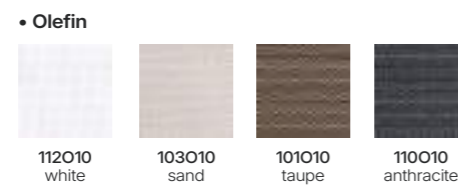

white

taupe

anthracite

## Referencias/Referências/References/Références

| Color frame | 3×3m - 118,11×118,11" |
|-------------|-----------------------|
| white       | SIAO10C2504700P       |
| taupe       | SIAO10C2504800P       |
| anthracite  | SIAO10C2504600P       |