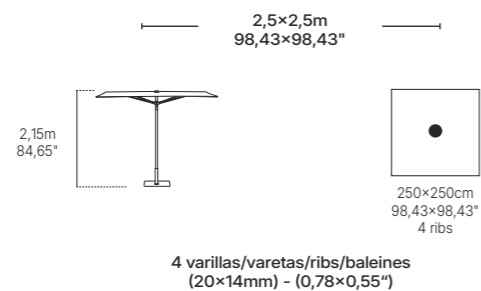

## Tamaños/Tamanhos/Sizes/Tailles

## Referencias/Referências/References/Références

| Color frame | 3×3m - 118,11×118,11" |
|-------------|-----------------------|
| white       | SIAO10C2504700P       |
| taupe       | SIAO10C2504800P       |
| anthracite  | SIAO10C2504600P       |