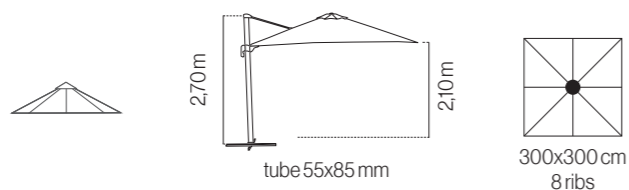

Tamaños / Tamanhos / Sizes / Tailles

Tejidos / Tecidos / Fabrics / Tissus

Olefin

112010 white	103010 sand	101010 taupe	110010 anthracite	102010 black	109010 moka	121010 olivo
123010 ice	122010 sky blue	117010 navy	115010 taupe stripe	116010 anthracite stripe	125010 blue stripe	124010 green stripe

Bases / Pieds (Pag. 186-187)

•SLAB •KITFLEXO

Referencias / Referências / References / Références

Color frame	3x3
white	SGA010C3005021P
taupe	SGA010C3005022P
anthracite	SGA010C3005020P