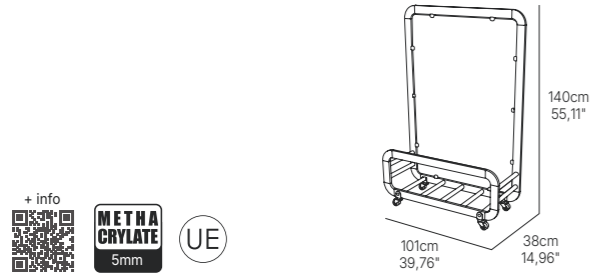

siena mini

sienamini

Siena Mini Module/Panel Methacrylate

MO-MSIE06A
anthracite

MO-MSIE04A
anthracite