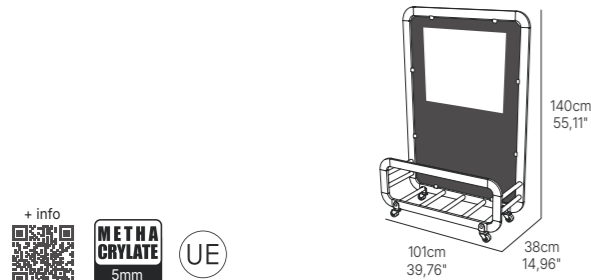

Siena Mini Module/Panel Olefin

MO-VO10SIE06A
anthracite

MO-VO10SIE04A
anthracite