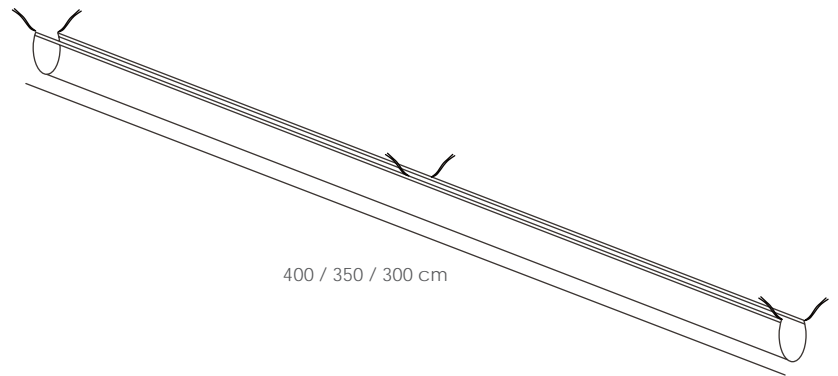

Canalón / Caleira / Gutter / Gouttière

ES

Canalones de unión impermeable. Protege la terraza de la lluvia uniendo dos parasoles. Canalón de PVC, varillas de aluminio y cintas con velcro de ajuste.

PO

Caleiras de unión impermeável. Proteja a esplanada da chuva, unindo dois guarda-sóis. Caleiras em PVC, varetas de alumínio e fira de velcro de ajustar.

EN

Gutter of waterproof join. Protect your terrace from the rain by joining two parasols. PVC gutters, aluminium ribs and fastener velcro tape.

FR

Gouttières d'union imperméables. Protégez la terrasse de la pluie, en assemblant deux parasols. Gouttières en PVC, baleines en aluminium et bande en velcro pour ajuster.

Canalón / Caleira / Gutter / Gouttière

IGAP00C40002
Rio 400x400 cm

IGAP00C35002
Formentera 350x350 cm

IGAP00C30002
Formentera 300x300 cm