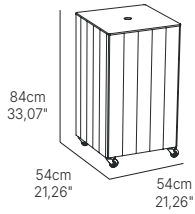

kubo NEW

(acero lacado/polímeros reciclados-aço lacado/polímeros reciclados-lacquered steel/recycled polymer-acier laqué/polymères)

kubomaxi

→ Río

BPC082MK6000 - moka
BPC082MK6010 - río

RÍO
FORMENTERA
3,5X3,5
FORMENTERA
LATERAL

80kg-176,37lb
base pole ø60mm-2,36"

- Base de parasol rellenable. Estructura de acero lacado y tablas de polímeros reciclados post-consumo. Tablero extraíble. Con ruedas.
- Base de guarda-sol com espaço para enchimento. Estrutura de aço lacado e tábuas de polímeros reciclados pós-consumo. Tampa/mesa removível. Com rodas.
- Fillable parasol base. Lacquered steel structure and post-consumer recycled polymer boards. Removable tabletop. With wheels.
- Base de parasol remplissable. Structure en acier laqué et planches en polymères recyclés post-consommation. Plateau amovible. Avec roulettes.

kubomini

 → Platto
Eolo
Formentera

BPC065MK6000 - moka
BPC065MK6010 - río

43kg-9479lb
base pole ø60mm-2,36"

- Base de parasol rellenable. Estructura de acero lacado y tablas de polímeros reciclados post-consumo. Tablero extraíble. Con ruedas.
- Base de guarda-sol com espaço para enchimento. Estrutura de aço lacado e tábuas de polímeros reciclados pós-consumo. Tampa/mesa removível. Com rodas.
- Fillable parasol base. Lacquered steel structure and post-consumer recycled polymer boards. Removable tabletop. With wheels.
- Base de parasol remplissable. Structure en acier laqué et planches en polymères recyclés post-consommation. Plateau amovible. Avec roulettes.