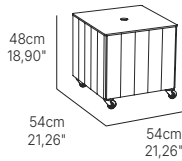

kubo NEW

(acero lacado/polímeros reciclados-aço lacado/polímeros reciclados-lacquered steel/recycled polymer-acier laqué/polymères)

kubomaxi

→ Río

BPC082MK6000 - moka
BPC082MK6010 - río

RÍO
FORMENTERA
3,5X3,5
FORMENTERA
LATERAL

80kg-176,37lb
base pole ø60mm-2,36"

- Base de parasol rellenable. Estructura de acero lacado y tablas de polímeros reciclados post-consumo. Tablero extraíble. Con ruedas.
- Base de guarda-sol com espaço para enchimento. Estrutura de aço lacado e tábuas de polímeros reciclados pós-consumo. Tampa/mesa removível. Com rodas.
- Fillable parasol base. Lacquered steel structure and post-consumer recycled polymer boards. Removable tabletop. With wheels.
- Base de parasol remplissable. Structure en acier laqué et planches en polymères recyclés post-consommation. Plateau amovible. Avec roulettes.

kubomini

 → Platto
Eolo
Formentera

BPC065MK6000 - moka
BPC065MK6010 - río

43kg-9479lb
base pole ø60mm-2,36"

- Base de parasol rellenable. Estructura de acero lacado y tablas de polímeros reciclados post-consumo. Tablero extraíble. Con ruedas.
- Base de guarda-sol com espaço para enchimento. Estrutura de aço lacado e tábuas de polímeros reciclados pós-consumo. Tampa/mesa removível. Com rodas.
- Fillable parasol base. Lacquered steel structure and post-consumer recycled polymer boards. Removable tabletop. With wheels.
- Base de parasol remplissable. Structure en acier laqué et planches en polymères recyclés post-consommation. Plateau amovible. Avec roulettes.