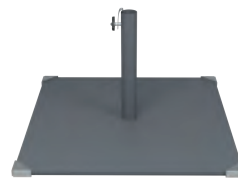

BSC625AN5710 - Ø57
Anthracite

DATOS LOGÍSTICOS / DADOS LOGÍSTICOS / LOGISTIC DATA / DONNÉES LOGISTIQUES

Kg un.	CBM m3/un	Un. / Medidas Pallet	Peso Pallet	Un. / Medidas Caja	Cant. Camión	Cant. Contenedor 40"	Cant. Contenedor 20"
35 Kg	0,025	20 un. 125x80x85 cm	695 Kg	1 un. 63x63x6,5 cm	620 u.	480 u.	- u.

Made in Portugal