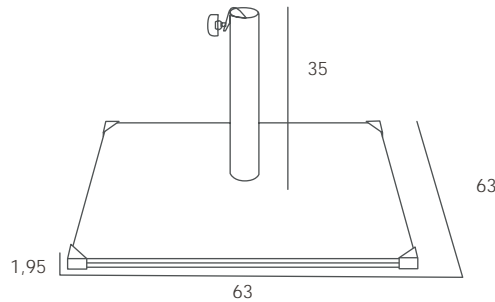

CANTO

35 kg - tube Ø57 mm

Parasols: Eolo - Formentera
- Vigo - Java

ES

Base cuadrada de acero, lacada con pintura en polvo de poliéster polimerizada en horno. Cantoneiras de acero INOX. Rosca de fijación de mástil del parasol con lengüeta-freno interior para evitar contacto directo del tornillo con el mástil del parasol. Muesca para drenaje de agua. Productos para uso público y doméstico. Utilizar sobre superficies estables y planas.

PO

Base quadrada de aço, lacada com pintura de pó de poliéster polimerizada em forno. protetores de canto de aço INOX. Rosca de fixação à haste do guarda-sol com lingueta-freio interior para evitar o contacto direto do parafuso com a haste do guarda-sol. Entalhe para drenagem de água. Produto de uso doméstico e público. Use em superfícies estáveis e planas.

COLOR / COR / COLOUR / COULEUR

BSC625BC5710 - Ø57
White

BSC625GR5710 - Ø57
Grey

BSC625AN5710 - Ø57
Anthracite

DATOS LOGÍSTICOS / DADOS LOGÍSTICOS / LOGISTIC DATA / DONNÉES LOGISTIQUES

Kg un.	CBM m3/un	Un. / Medidas Pallet	Peso Pallet	Un. / Medidas Caja	Cant. Camión	Cant. Contenedor 40"	Cant. Contenedor 20"
35 Kg	0,025	20 un. 125x80x85 cm	695 Kg	1 un. 63x63x6,5 cm	620 u.	480 u.	- u.