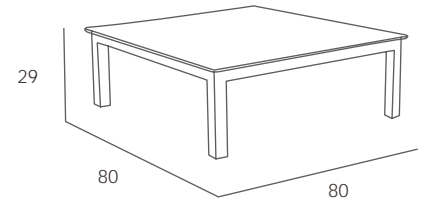

POUF/TABLE MARINE

REF. MC-MAR00

ES

Pouf/mesa. Aluminio lacado. Anclaje para unión entre piezas. Tejido Nautic repelente al agua con cremallera. Válido para uso exterior. Producto de uso público y doméstico. Usar en superficies estables y planas. Limpiar con agua jabonosa. Evite productos de limpieza agresivos. **Guardar seco. No mantener a la intemperie en condiciones meteorológicas adversas.**