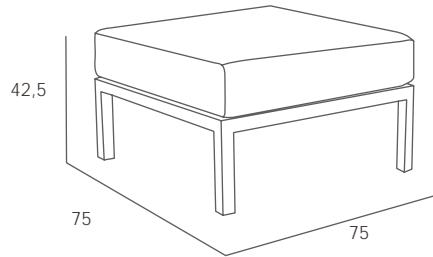

POUF/TABLE MARINE

REF. MC-MAR00

ES

Pouf/mesa. Aluminio lacado. Anclaje para unión entre piezas. Tejido Nautic repelente al agua con cremallera. Válido para uso exterior. Producto de uso público y doméstico. Usar en superficies estables y planas. Limpiar con agua jabonosa. Evite productos de limpieza agresivos. **Guardar seco. No mantener a la intemperie en condiciones meteorológicas adversas.**