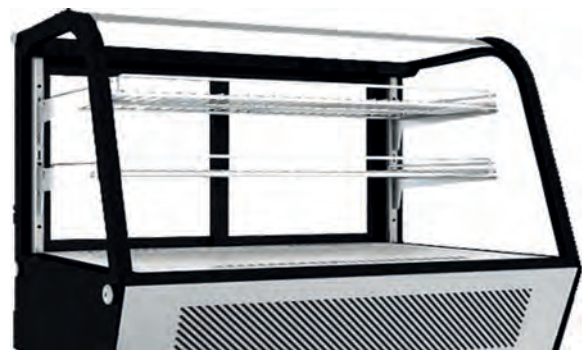

VITRINAS REFRIGERADAS/ Display cabinet /Refrigidisseurs

**VITRINA REFRIGERADA RTW-100L -2**

- Máxima exhibición en espacios reducidos
- Iluminación LED Interior en la parte superior.
- Vitrina refrigerada de cristal curvo.
- Controlador digital de temperatura.
- 2 Parrillas cromadas ajustables.
- Rango de temperatura 2-12°C.
- Capacidad: 100 Lts.
- Voltaje: 220V / 50Hz.
- Potencia: 230W.
- Refrigeración ventilada.
- Refrigerante: R134a.

**VITRINA REFRIGERADA RTW-120L**

- Máxima exhibición en espacios reducidos
- Iluminación LED Interior en la parte superior.
- Vitrina refrigerada de cristal curvo.
- Controlador digital de temperatura.
- 2 Parrillas cromadas ajustables.
- Rango de temperatura 2-12°C.
- Capacidad: 120 Lts.
- Voltaje: 220V / 50Hz.
- Potencia: 230W.
- Refrigeración ventilada.
- Refrigerante: R134a.

**VITRINA REFRIGERADA RTW-160L**

- Vitrina refrigerada de cristal curvo.
- Controlador digital de temperatura.
- 2 Parrillas cromadas ajustables.
- Máxima exhibición en espacios reducidos.
- Iluminación LED Interior en la parte superior.
- Rango de temperatura 2-12°C.
- Capacidad: 160 Lts.
- Voltaje: 220V / 50Hz.
- Potencia: 230W.
- Refrigeración ventilada.
- Refrigerante: R134a.