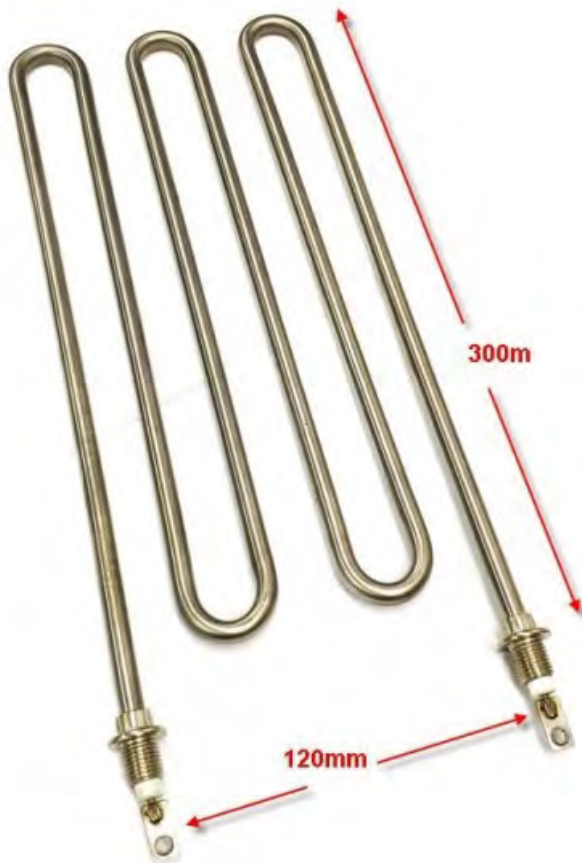

Resistencia Mantenedor de Fritos CW-1 600W 230V

Referencia: REP0005325

Descripción del Producto:

Resistencia Mantenedor de Fritos CW-1 600W
230V

Tensión de Alimentación: 220-240V

Aplicación: Mantenedor Fritos