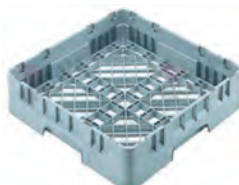

LAVADO INDUSTRIAL ACCESORIOS

Complementos de Lavado harán más sencillo y rápido rentabilizar tu negocio de Hostelería.

Cubertero Grande
L 430mm
An 205mm
H 150mm

Cesta para vajillas
diversas
L 500mm
An 500mm
H 101mm
Altura útil 83mm

Cesto para platos
L 500mm
An 500mm
H 101mm
Altura útil 83mm

Cesto para platos
L 450mm An 450mm
H 106mm
platos 14

Cesta para vajillas
diversas
CAMBRO
L 400mm x An 400mm
H 150mm

Cesto para platos
L 350mm
An 350mm
H 150mm

dosificador MICRODOS
regulación de
frecuencia 3l/h 230 VAC
detergente tubo ø 4x6mm
tubo Santoprene

filtro redondo
diámetro: 143 mm
altura: 125 mm
Compatible Fagor

filtro redondo
diámetro: 204 mm
altura: 140 mm
Compatible Fagor